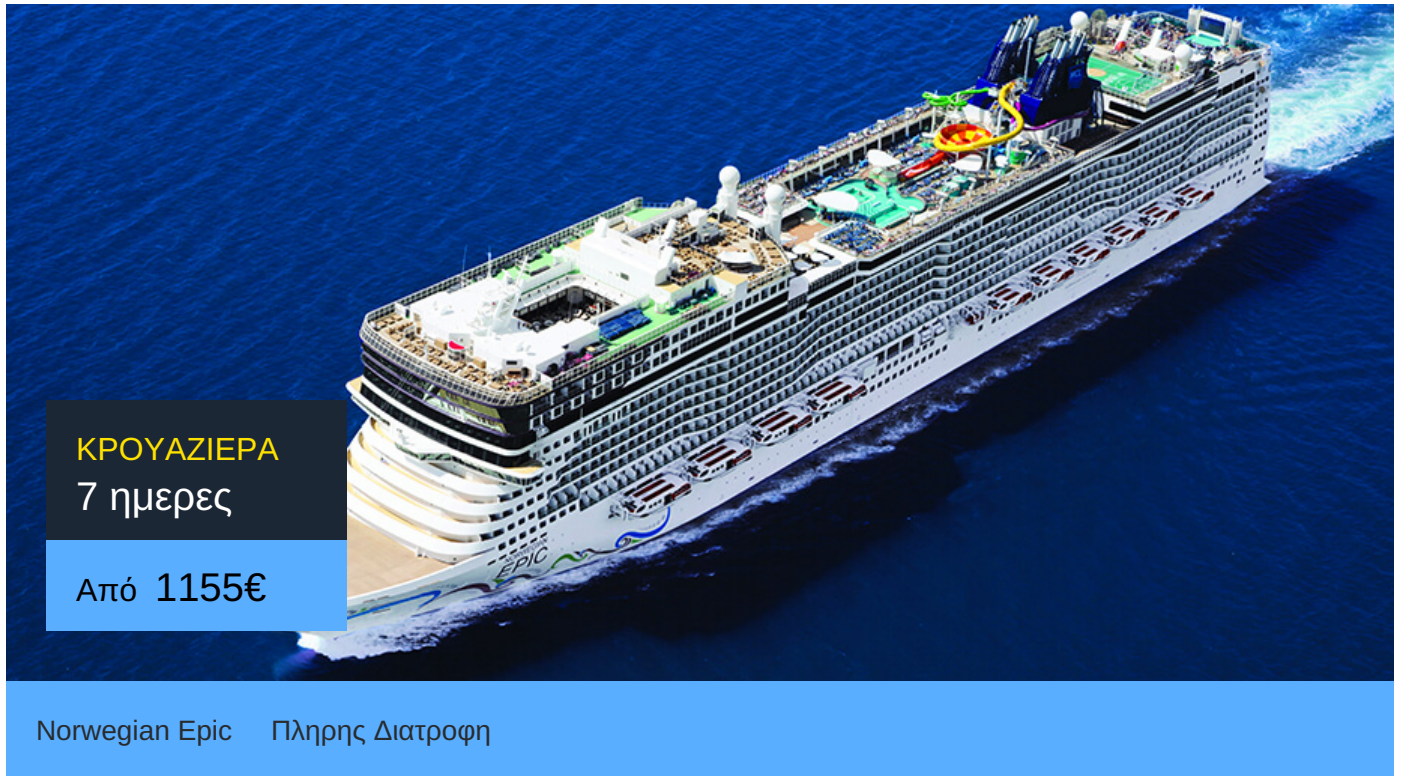

7ήμερη Κρουαζιέρα Βαρκελώνη, Μασσαλία, Βιλφράνς, Λιβόρνο,
Μεσίνα, Σαλέρνο, Τσιβιταβέκια / Ρώμη

ΠΛΗΡΟΦΟΡΙΕΣ

ΗΜΕΡΑ	ΠΡΟΟΡΙΣΜΟΣ	ΑΦΙΞΗ	ΑΝΑΧΩΡΗΣΗ
Ημέρα 1	Βαρκελώνη	-	17:00
Ημέρα 2	Μασσαλία	07:00	17:00
Ημέρα 3	Βιλφράνς	07:00	18:00
Ημέρα 4	Λιβόρνο	07:00	23:59
Ημέρα 5	Εν πλω	-	-
Ημέρα 6	Μεσίνα	07:00	18:00
Ημέρα 7	Σαλέρνο	07:00	18:00
Ημέρα 8	Τσιβιταβέκια / Ρώμη	06:00	-

- Κατανάλωση ποτών / αναψυκτικών
- Προαιρετικές εκδρομές
- Φιλοδώρηματα
- Ό,τι δεν αναφέρεται ρητά στα περιλαμβανόμενα

Norwegian Epic

Το κρουαζιερόπλοιο Norwegian Epic είναι σίγουρα ένα κρουαζιερόπλοιο επικών διαστάσεων! Γι' αυτό και βραβεύτηκε ως Best Cruise Entertainment.

Πράγματι οι θεατρικές παραστάσεις στις κρουαζιέρες του κρουαζιερόπλοιου Norwegian Epic είναι αριστουργηματικές. Θα έχεις την ευκαιρία να απολαύσεις εν πλω σημαντικές παραστάσεις του Broadway. Ακόμα, χάρη στο καινοτόμο Norwegian Freestyle μπορείς να επιλέξεις ανάμεσα σε 20 διαφορετικά είδη φαγητού και να φας ό,τι ώρα θες, χωρίς περιορισμούς! Ακόμα, στο κρουαζιερόπλοιο Norwegian Epic έχεις την ευκαιρία να επιλέξεις ανάμεσα σε 20 διαφορετικά είδη διασκέδασης, όπως να πας στο Svedka Ice Bar.