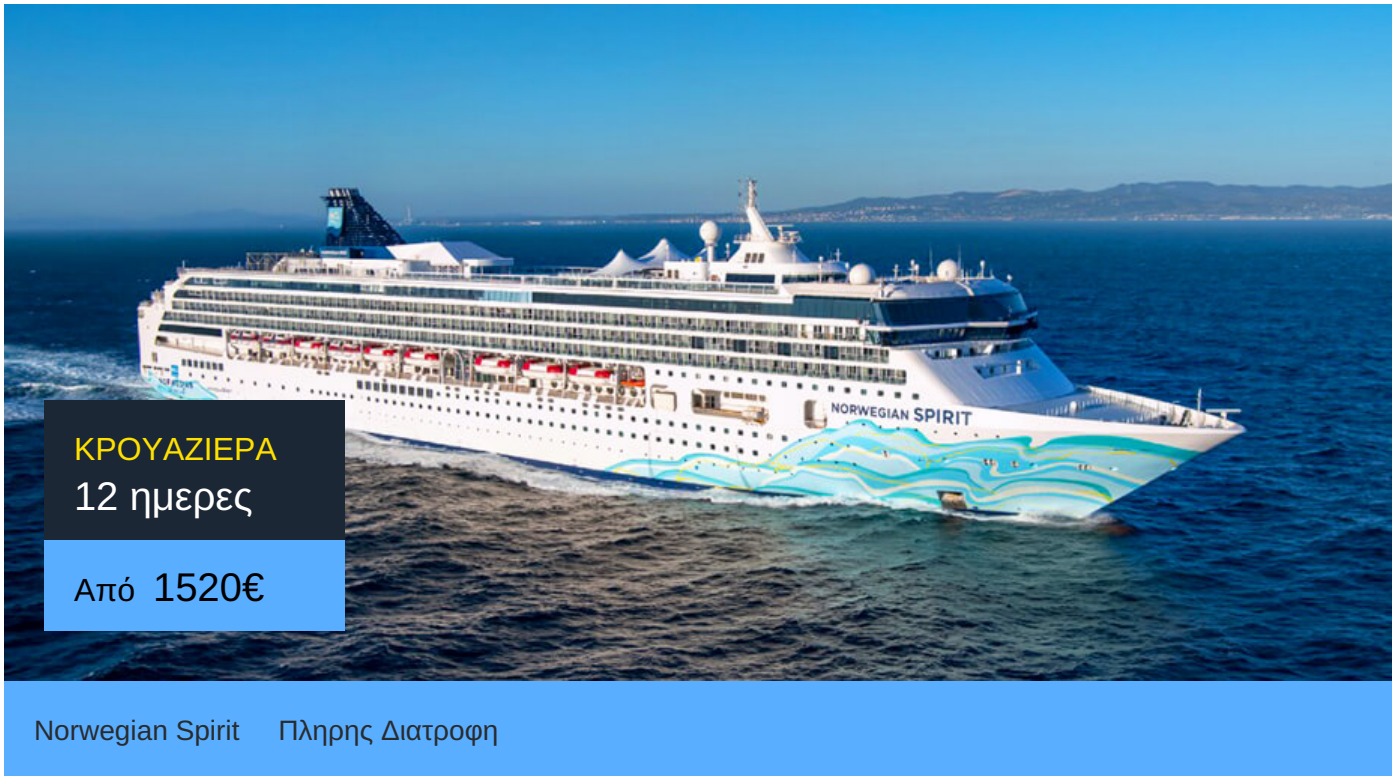

12ήμερη Κρουαζιέρα Χονολουλού, Καχουλούι, Κόνα, Καουάι, Μπόρα Μπόρα, Ράιατεα, Μορέα, Παπίτι

ΠΛΗΡΟΦΟΡΙΕΣ

ΗΜΕΡΑ	ΠΡΟΟΡΙΣΜΟΣ	ΑΦΙΞΗ	ΑΝΑΧΩΡΗΣΗ
Ημέρα 1	Χονολουλού	-	23:00
Ημέρα 2	Χονολουλού	00:00	17:00
Ημέρα 3	Καχουλούι	07:00	17:00
Ημέρα 4	Κόνα	07:00	17:00
Ημέρα 5	Καουάι	07:00	13:00
Ημέρα 6	Εν πλω	-	-
Ημέρα 7	Εν πλω	-	-
Ημέρα 8	Εν πλω	-	-
Ημέρα 9	Εν πλω	-	-
Ημέρα 10	Μπόρα Μπόρα	13:00	22:00
Ημέρα 11	Ράιατεα	07:00	17:00
Ημέρα 12	Μορέα	07:00	17:00
Ημέρα 13	Παπίτ	03:00	-

Norwegian Spirit

Το κρουαζιερόπλοιο Norwegian Spirit υπόσχεται κρουαζιέρες με στυλ! Το μεγάλο κρουαζιερόπλοιο είναι προσαρμοσμένο στις ανάγκες σου.

Η κρουαζιερόπλοιο Norwegian Freestyle φιλοσοφία σου επιτρέπει να φας οτιδήποτε θες ό,τι ώρα θες. Οι 17 γευστικές επιλογές του περιλαμβάνουν από ιταλικές συνταγές μέχρι αυθεντικά αμερικάνικα burger. Μπορείς χαλαρώσεις στο Roman Spa & Fitness ή να απολαύσεις κωμικούς στο Hot White Party ή να χορέψεις στο Stardust Theatre. Ακόμα, μπορείς να βουτήξεις στην πισίνα Tivoli ή να διασκεδάσεις με τα παιδιά σου στο Buccaner's Wet And Wild.