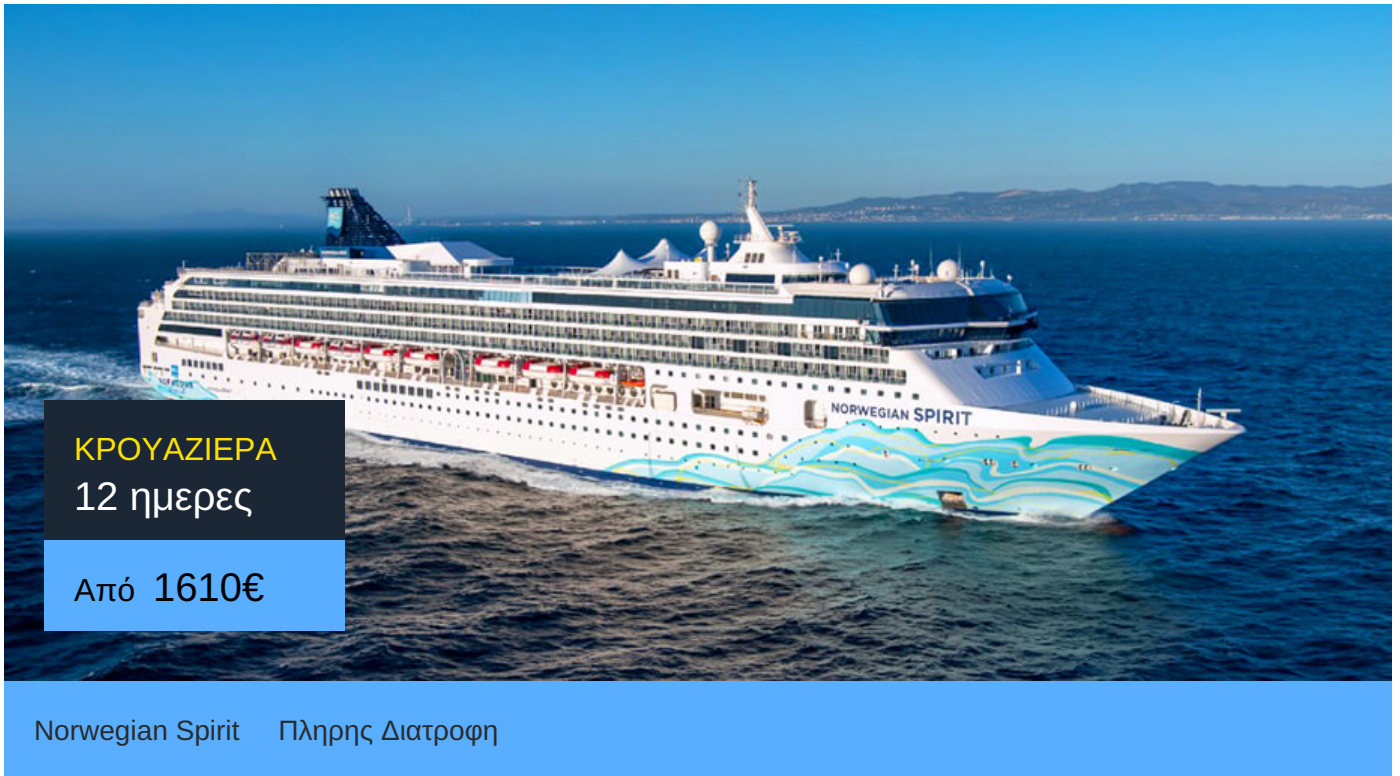

12ήμερη Κρουαζιέρα Χονολουλού, Καχουλούι, Κόνα, Καουάι, Μπόρα Μπόρα, Ράιατεα, Μορέα, Παπίτι

ΠΛΗΡΟΦΟΡΙΕΣ

ΗΜΕΡΑ	ΠΡΟΟΡΙΣΜΟΣ	ΑΦΙΞΗ	ΑΝΑΧΩΡΗΣΗ
Ημέρα 1	Χονολουλού	-	23:00
Ημέρα 2	Χονολουλού	00:00	17:00
Ημέρα 3	Καχουλούι	07:00	17:00
Ημέρα 4	Κόνα	07:00	17:00
Ημέρα 5	Καουάι	07:00	13:00
Ημέρα 6	Εν πλω	-	-
Ημέρα 7	Εν πλω	-	-
Ημέρα 8	Εν πλω	-	-
Ημέρα 9	Εν πλω	-	-
Ημέρα 10	Μπόρα Μπόρα	13:00	22:00
Ημέρα 11	Ράιατεα	07:00	17:00
Ημέρα 12	Μορέα	07:00	17:00
Ημέρα 13	Παπίτι	03:00	-