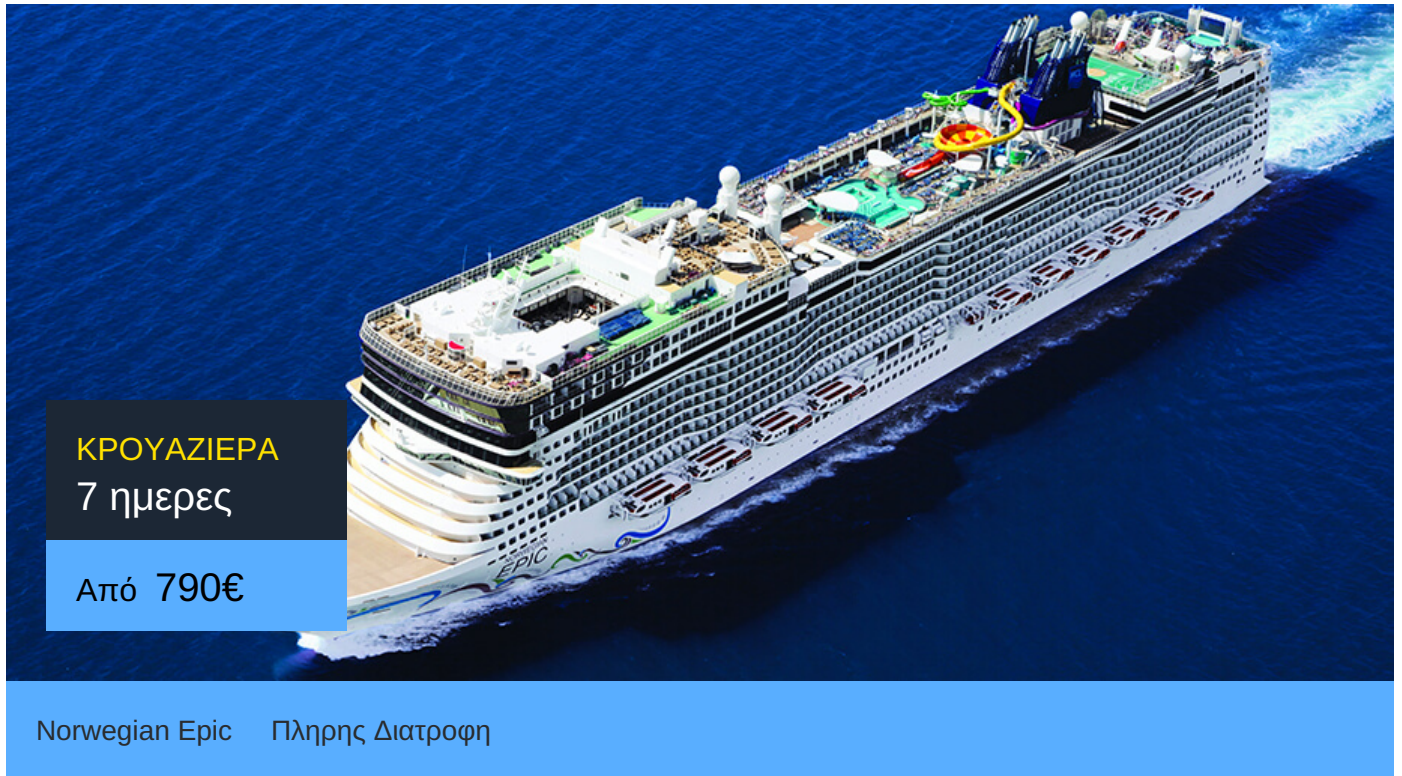

7ήμερη Κρουαζιέρα Τσιβιταβέκια / Ρώμη, Σαλέρνο, Κατάνια (Σικελία),  
Λιβόρνο, Βιλφράνς, Μασσαλία, Βαρκελώνη

ΠΛΗΡΟΦΟΡΙΕΣ

ΗΜΕΡΑ	ΠΡΟΟΡΙΣΜΟΣ	ΑΦΙΞΗ	ΑΝΑΧΩΡΗΣΗ
Ημέρα 1	Τσιβιταβέκια / Ρώμη	-	17:00
Ημέρα 2	Σαλέρνο	07:00	18:00
Ημέρα 3	Κατάνια (Σικελία)	08:00	19:00
Ημέρα 4	Εν πλω	-	-
Ημέρα 5	Λιβόρνο	07:00	22:00
Ημέρα 6	Βιλφράνς	07:00	18:00
Ημέρα 7	Μασσαλία	07:00	17:00
Ημέρα 8	Βαρκελώνη	06:00	-

#### Περιλαμβάνονται

- Διαμονή σε καμπίνα της επιλογής σας
- Πλήρης διατροφή
- Καθημερινή ψυχαγωγία στο πλοίο
- Γυμναστήριο
- Λιμενικά τέλη και φόροι

*Η κρουαζιέρα στα καλύτερα της!*

# Norwegian Epic

Το κρουαζιερόπλοιο Norwegian Epic είναι σίγουρα ένα κρουαζιερόπλοιο επικών διαστάσεων! Γι' αυτό και βραβεύτηκε ως Best Cruise Entertainment.

Πράγματι οι θεατρικές παραστάσεις στις κρουαζιέρες του κρουαζιερόπλοιου Norwegian Epic είναι αριστουργηματικές. Θα έχεις την ευκαιρία να απολαύσεις εν πλω σημαντικές παραστάσεις του Broadway. Ακόμα, χάρη στο καινοτόμο Norwegian Freestyle μπορείς να επιλέξεις ανάμεσα σε 20 διαφορετικά είδη φαγητού και να φας ό,τι ώρα θες, χωρίς περιορισμούς! Ακόμα, στο κρουαζιερόπλοιο Norwegian Epic έχεις την ευκαιρία να επιλέξεις ανάμεσα σε 20 διαφορετικά είδη διασκέδασης, όπως να πας στο Svedka Ice Bar.