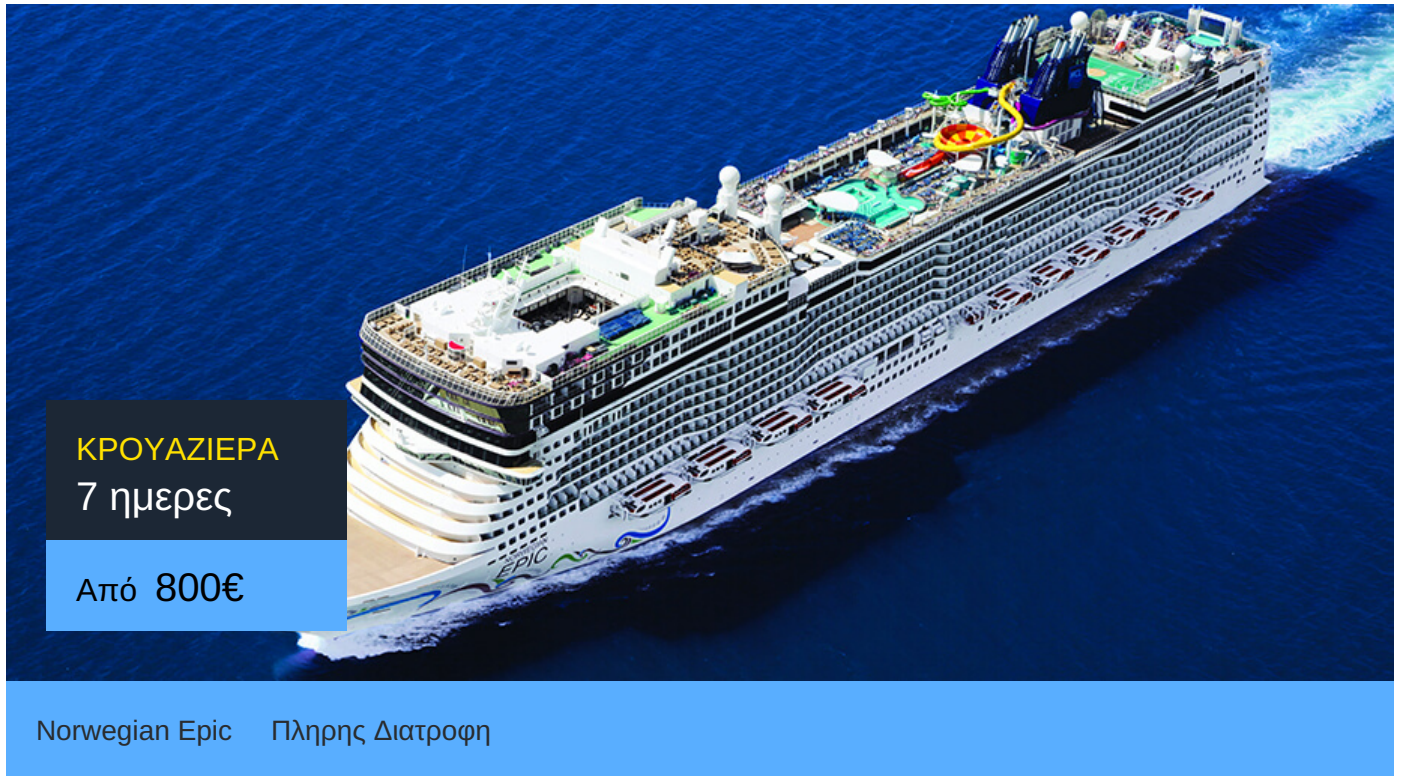

7ήμερη Κρουαζιέρα Βαρκελώνη, Μασσαλία, Κάννες, Λιβόρνο, Μεσίνα, Σαλέρνο, Τσιβιταβέκια / Ρώμη

ΠΛΗΡΟΦΟΡΙΕΣ

ΗΜΕΡΑ	ΠΡΟΟΡΙΣΜΟΣ	ΑΦΙΞΗ	ΑΝΑΧΩΡΗΣΗ
Ημέρα 1	Βαρκελώνη	-	17:00
Ημέρα 2	Μασσαλία	07:00	17:00
Ημέρα 3	Κάννες	07:00	18:00
Ημέρα 4	Λιβόρνο	07:00	23:59
Ημέρα 5	Εν πλω	-	-
Ημέρα 6	Μεσίνα	07:00	18:00
Ημέρα 7	Σαλέρνο	07:00	18:00
Ημέρα 8	Τσιβιταβέκια / Ρώμη	06:00	-

#### Περιλαμβάνονται

- Διαμονή σε καμπίνα της επιλογής σας
- Πλήρης διατροφή
- Καθημερινή ψυχαγωγία στο πλοίο
- Γυμναστήριο
- Λιμενικά τέλη και φόροι

Η κρουαζιέρα στα καλύτερα της!

# Norwegian Epic

Το κρουαζιερόπλοιο Norwegian Epic είναι σίγουρα ένα κρουαζιερόπλοιο επικών διαστάσεων! Γι' αυτό και βραβεύτηκε ως Best Cruise Entertainment.

Πράγματι οι θεατρικές παραστάσεις στις κρουαζιέρες του κρουαζιερόπλοιου Norwegian Epic είναι αριστουργηματικές. Θα έχεις την ευκαιρία να απολαύσεις εν πλω σημαντικές παραστάσεις του Broadway. Ακόμα, χάρη στο καινοτόμο Norwegian Freestyle μπορείς να επιλέξεις ανάμεσα σε 20 διαφορετικά είδη φαγητού και να φας ό,τι ώρα θες, χωρίς περιορισμούς! Ακόμα, στο κρουαζιερόπλοιο Norwegian Epic έχεις την ευκαιρία να επιλέξεις ανάμεσα σε 20 διαφορετικά είδη διασκέδασης, όπως να πας στο Svedka Ice Bar.