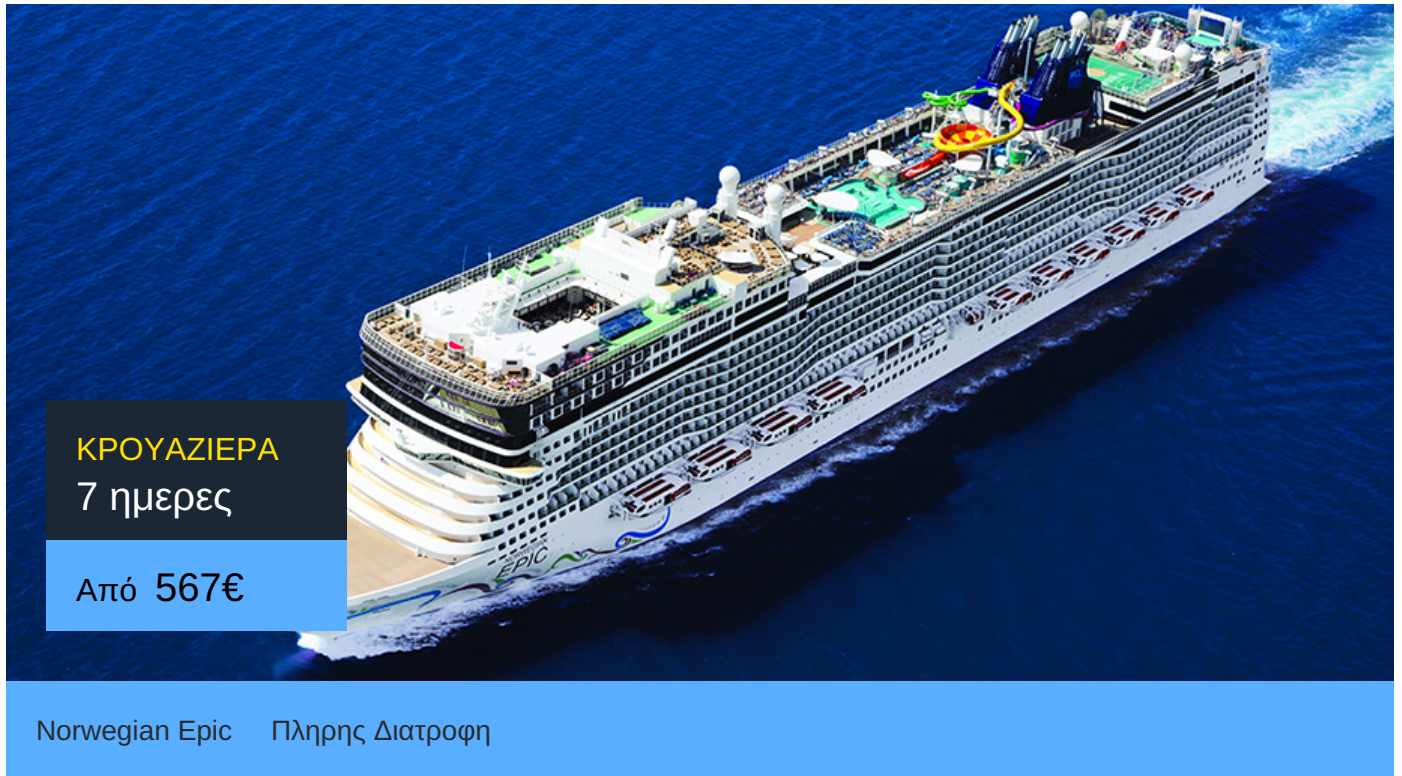

7ήμερη Κρουαζιέρα Βαρκελώνη, Μασσαλία, Κάννες, Λιβόρνο, Μεσίνα, Σαλέρνο, Τσιβιταβέκια / Ρώμη

ΠΛΗΡΟΦΟΡΙΕΣ

ΗΜΕΡΑ	ΠΡΟΟΡΙΣΜΟΣ	ΑΦΙΞΗ	ΑΝΑΧΩΡΗΣΗ
Ημέρα 1	Βαρκελώνη	-	17:00
Ημέρα 2	Μασσαλία	07:00	17:00
Ημέρα 3	Κάννες	07:00	18:00
Ημέρα 4	Λιβόρνο	07:00	23:59
Ημέρα 5	Εν πλω	-	-
Ημέρα 6	Μεσίνα	07:00	18:00
Ημέρα 7	Σαλέρνο	07:00	18:00
Ημέρα 8	Τσιβιταβέκια / Ρώμη	06:00	-

Norwegian Epic

Το κρουαζιερόπλοιο Norwegian Epic είναι σίγουρα ένα κρουαζιερόπλοιο επικών διαστάσεων! Γι' αυτό και βραβεύτηκε ως Best Cruise Entertainment.

Πράγματι οι θεατρικές παραστάσεις στις κρουαζιέρες του κρουαζιερόπλοιου Norwegian Epic είναι αριστουργηματικές. Θα έχεις την ευκαιρία να απολαύσεις εν πλω σημαντικές παραστάσεις του Broadway. Ακόμα, χάρη στο καινοτόμο Norwegian Freestyle μπορείς να επιλέξεις ανάμεσα σε 20 διαφορετικά είδη φαγητού και να φας ό,τι ώρα θες, χωρίς περιορισμούς! Ακόμα, στο κρουαζιερόπλοιο Norwegian Epic έχεις την ευκαιρία να επιλέξεις ανάμεσα σε 20 διαφορετικά είδη διασκέδασης, όπως να πας στο Svedka Ice Bar.