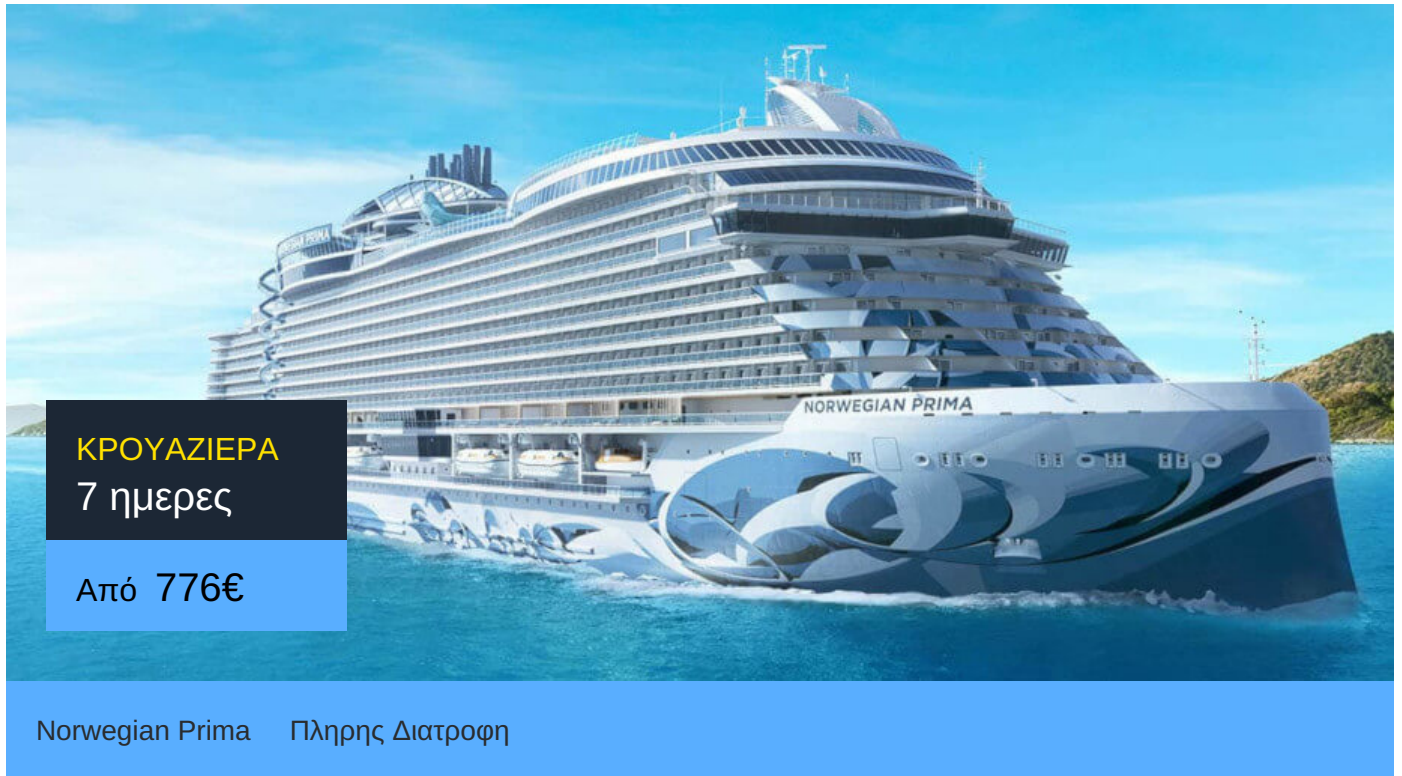

7ήμερη Κρουαζιέρα Πορτ Κανάβεραλ, Πουέρτο Πλάτα - Δομινικανή Δημοκρατία, Σεντ Τόμας, Τορτόλα, Γκρέιτ Στίρουπ Κέι

ΠΛΗΡΟΦΟΡΙΕΣ

ΗΜΕΡΑ	ΠΡΟΟΡΙΣΜΟΣ	ΑΦΙΞΗ	ΑΝΑΧΩΡΗΣΗ
Ημέρα 1	Πορτ Κανάβεραλ	-	16:00
Ημέρα 2	Εν πλω	-	-
Ημέρα 3	Πουέρτο Πλάτα - Δομινικανή Δημοκρατία	09:00	16:00
Ημέρα 4	Σεντ Τόμας	11:00	19:00
Ημέρα 5	Τορτόλα	06:45	14:00
Ημέρα 6	Εν πλω	-	-
Ημέρα 7	Γκρέιτ Στίρουπ Κέι	10:30	17:30
Ημέρα 8	Πορτ Κανάβεραλ	07:00	-