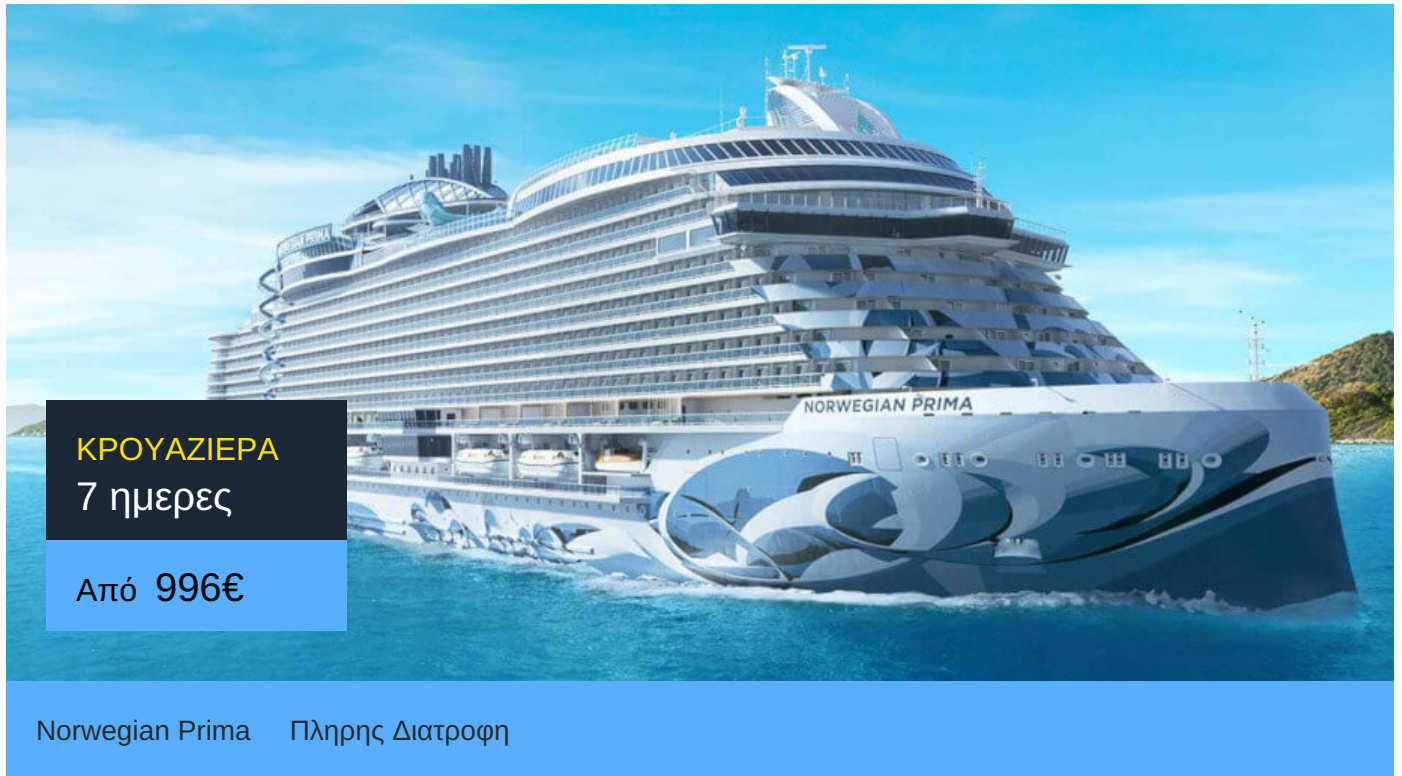

7ήμερη Κρουαζιέρα Πορτ Κανάβεραλ, Πουέρτο Πλάτα - Δομινικανή Δημοκρατία, Σεντ Τόμας, Τορτόλα, Γκρέιτ Στίρουπ Κέι

ΠΛΗΡΟΦΟΡΙΕΣ

ΗΜΕΡΑ	ΠΡΟΟΡΙΣΜΟΣ	ΑΦΙΞΗ	ΑΝΑΧΩΡΗΣΗ
Ημέρα 1	Πορτ Κανάβεραλ	-	16:00
Ημέρα 2	Εν πλω	-	-
Ημέρα 3	Πουέρτο Πλάτα - Δομινικανή Δημοκρατία	09:00	16:00
Ημέρα 4	Σεντ Τόμας	11:00	19:00
Ημέρα 5	Τορτόλα	06:45	14:00
Ημέρα 6	Εν πλω	-	-
Ημέρα 7	Γκρέιτ Στίρουπ Κέι	10:30	17:30
Ημέρα 8	Πορτ Κανάβεραλ	06:00	-