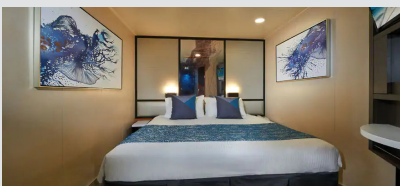

Εσωτερική Καμπίνα - IA

Η Εσωτερική καμπίνα είναι ο πιο προσιτός τρόπος για κρουαζιέρα. Με 12-25τμ υπάρχει χώρος για έως 4 επισκέπτες και περιλαμβάνουν δύο κάτω κρεβάτια που μετατρέπονται σε κρεβάτι queen size και φυσικά, θα έχετε υπηρεσία δωματίου και πολλές άλλες ανέσεις.

Εσωτερική Καμπίνα - IB

Η Εσωτερική καμπίνα είναι ο πιο προσιτός τρόπος για κρουαζιέρα. Με 12-25τμ υπάρχει χώρος για έως 4 επισκέπτες και περιλαμβάνουν δύο κάτω κρεβάτια που μετατρέπονται σε κρεβάτι queen size και φυσικά, θα έχετε υπηρεσία δωματίου και πολλές άλλες ανέσεις.

The Haven 2-Bedroom Family Villa with Balcony - H6

Οι Haven 2-Bedroom Family Villas είναι τέλειες εάν θέλετε να φέρετε τα παιδιά. Διαθέτουν ένα υπνοδωμάτιο με κρεβάτι queen size και πολυτελή μπανιέρα και ντους, καθώς και ξεχωριστό παιδικό υπνοδωμάτιο. Τα περισσότερα διαθέτουν καθιστικό και τραπεζαρία, καθώς και ιδιωτικό μπαλκόνι. Είναι περίπου 53τμ με 7τμ μπαλκόνι και μπορεί να φιλοξενήσει έως 6 άτομα. Θα έχετε επίσης πρόσβαση στην ιδιωτική αυλή. Περιλαμβάνει 24ωρη υπηρεσία μπάτλερ και θυρωρείου.