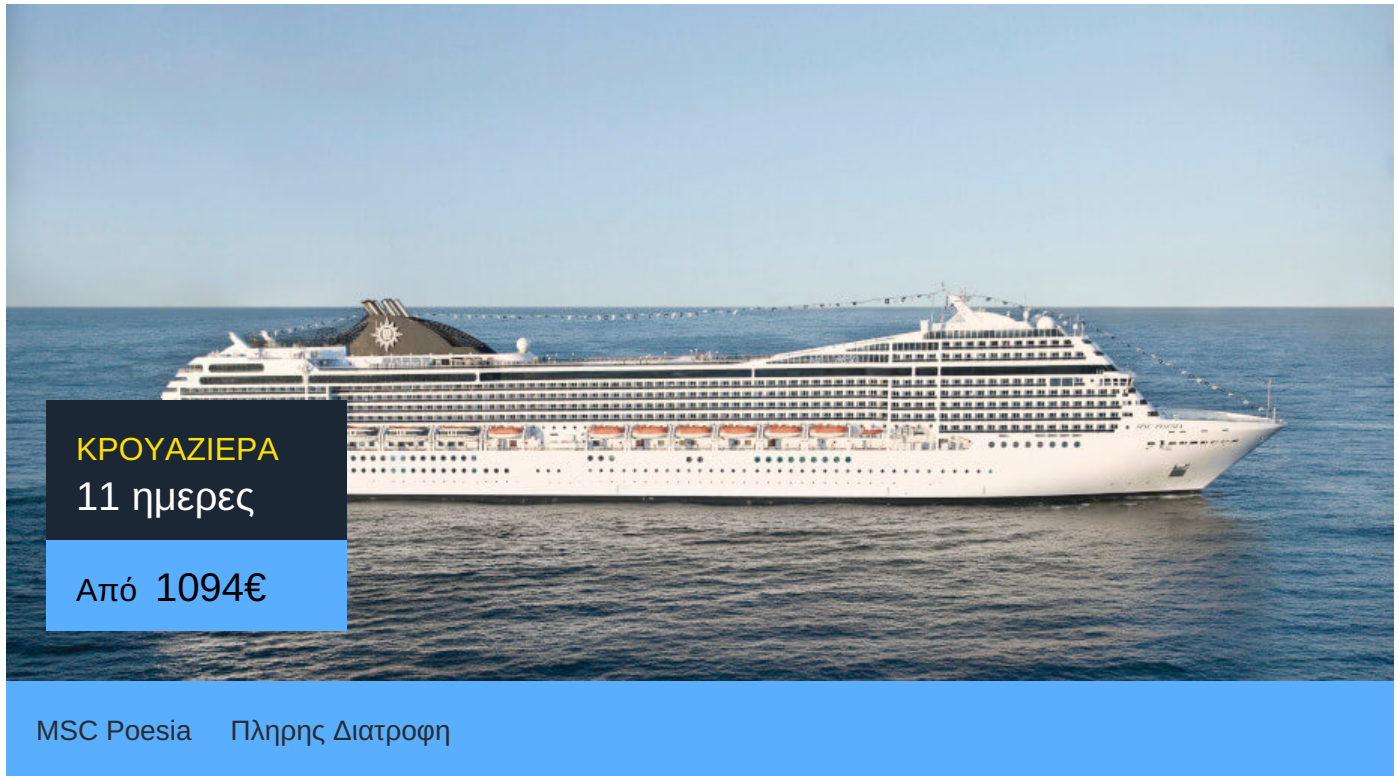

11ήμερη Κρουαζιέρα Miami, Montego Bay, Cartagena, Colon, Puerto Limon, Isla de Roatan, Belize City, Miami

ΠΛΗΡΟΦΟΡΙΕΣ

ΗΜΕΡΑ	ΠΡΟΟΡΙΣΜΟΣ	ΑΦΙΞΗ	ΑΝΑΧΩΡΗΣΗ
Ημέρα 1	Μαϊάμι	-	17:00
Ημέρα 2	Εν πλω	N/:/A	N/:/A
Ημέρα 3	Μοντέγκο Μπέι	10:00	18:00
Ημέρα 4	Εν πλω	N/:/A	N/:/A
Ημέρα 5	Καρθαγένη	07:00	17:00
Ημέρα 6	Κολόν	10:00	20:00
Ημέρα 7	Πουέρτο Λιμόν	07:00	18:00
Ημέρα 8	Εν πλω	N/:/A	N/:/A
Ημέρα 9	Ροατάν - Ονδούρα	08:00	18:00
Ημέρα 10	Μπελίζ	07:00	15:00
Ημέρα 11	Εν πλω	N/:/A	N/:/A
Ημέρα 12	Μαϊάμι	07:00	-

MSC Poesia

Το κρουαζιερόπλοιο MSC Poesia είναι μια ωδή στην ποίηση και στην ομορφιά. Αυτό το κρουαζιερόπλοιο συνδυάζει παραδοσιακή και σύγχρονη αρχιτεκτονική.

Οι κρουαζιέρες στο MSC Poesia είναι ένα υπερθέαμα. Θα βρεις το Zen Garden, έναν πανέμορφο κήπο μέσα στο κρουαζιερόπλοιο κι ένα εντυπωσιακό foyer. Θα γευτείς ιαπωνική κουζίνα στο εξωτικό Kaito Sushi Bar, με ζωγραφιές με γκέισες να σε κοιτάνε και σε ταξιδεύουν στην Άπω Ανατολή. Θα έχεις την ευκαιρία να φας και σε gourmet εστιατόρια. Θα πιείς εκλεκτά κρασιά στο Grappolo D' Oro και κοκτέιλ στο Mojito cocktail bar. Θα χαλαρώσεις στο βραβευμένο MSC Aurea Spa χάρη στο steam room, στη sauna και στα χαλαρωτικά μασάζ. Θα κάνεις πολλή γυμναστική εν πλω, θα παίξεις μπάσκετ ή tennis και θα ασκηθείς στο πλήρως εξοπλισμένο γυμναστήριο. Τα παιδιά θα διασκεδάσουν πολύ στην Stone Age and Dinosaur Play Area, θα παίξουν video games και θα κάνουν τα δικά τους παιδικά πάρτι στην DJ Disco. Μην ξεχάσεις να βουτήξεις στις τεράστιες πισίνες του κρουαζιερόπλοιου MSC Poesia και να πας στις κινηματογραφικές προβολές που γίνονται δίπλα στην πισίνα!