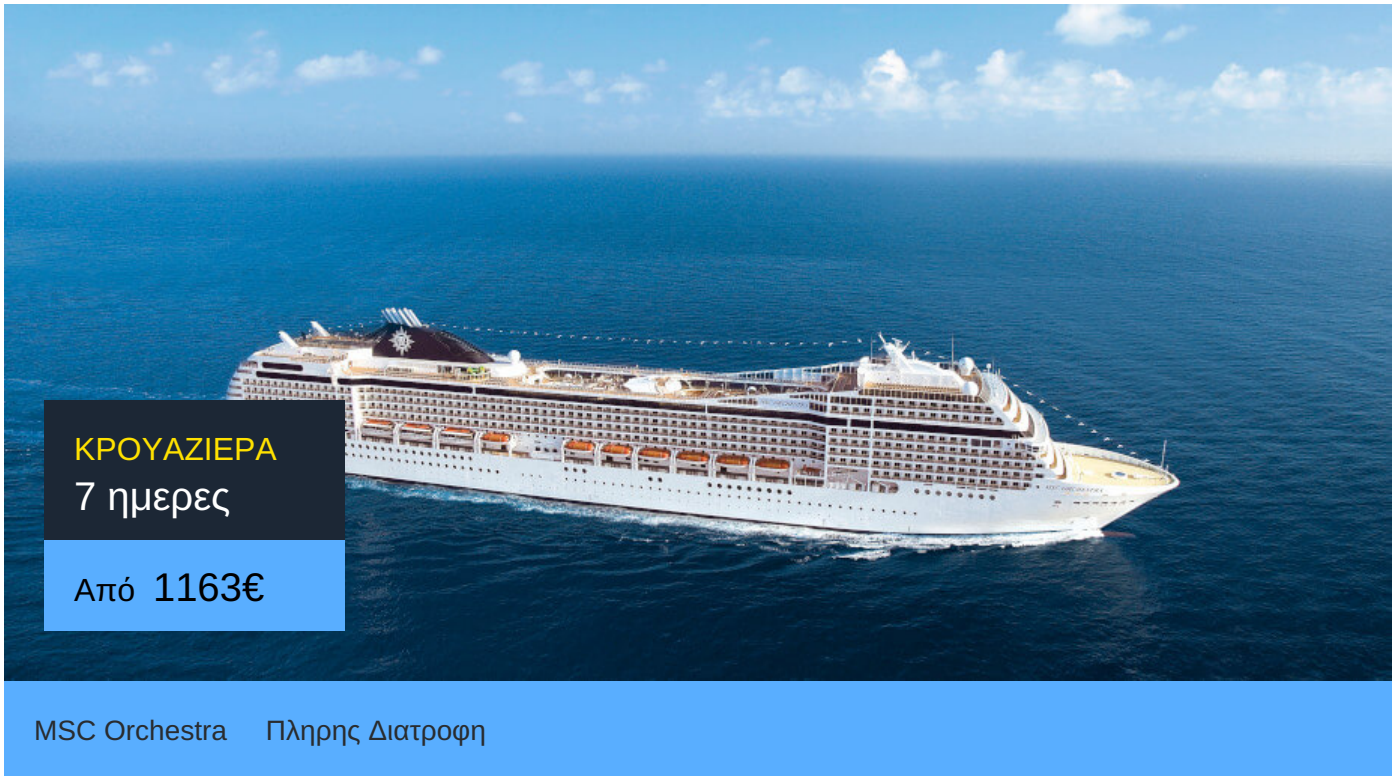

7ήμερη Κρουαζιέρα Piraeus, Katakolon, Cefalonia, Corfu, Bari, Santorini, Piraeus

ΠΛΗΡΟΦΟΡΙΕΣ