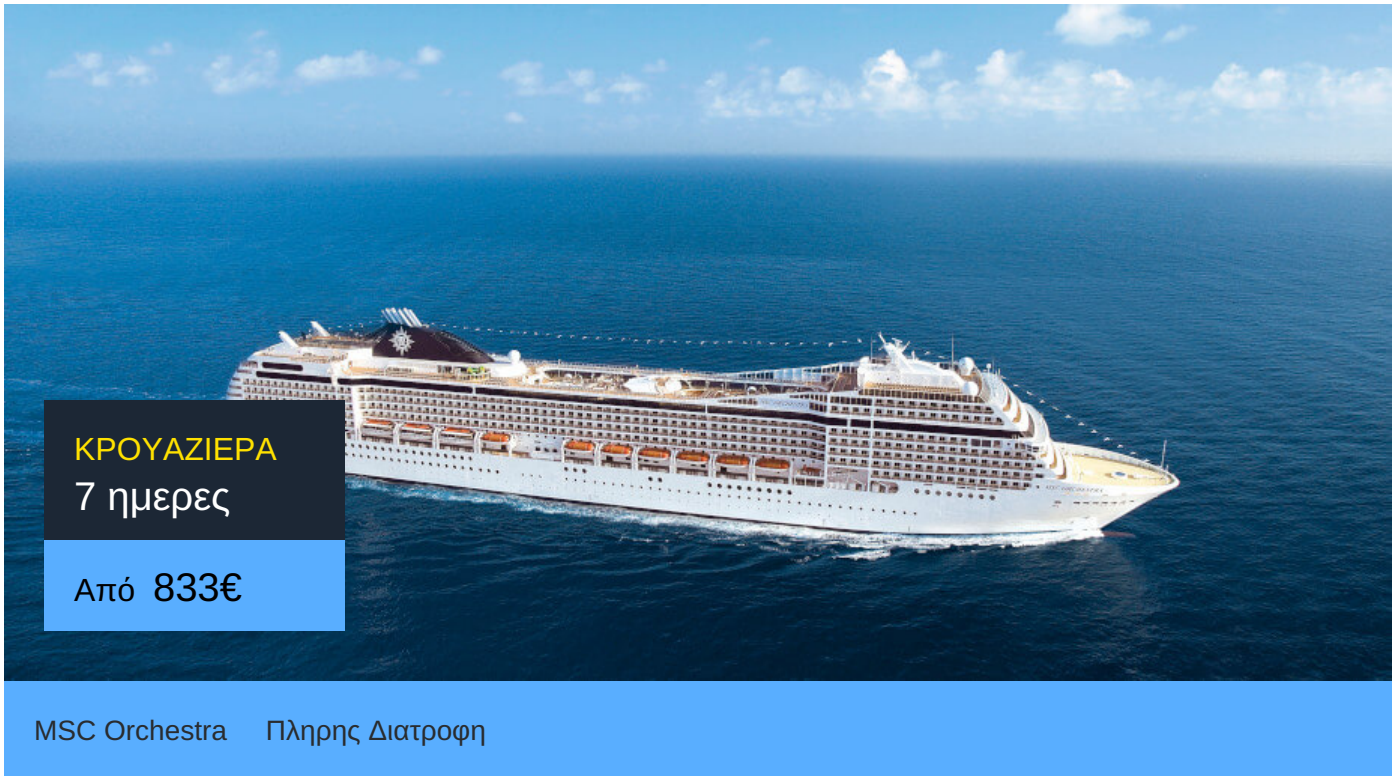

7ήμερη Κρουαζιέρα Bari, Santorini, Piraeus, Katakolon, Cefalonia, Corfu, Bari

ΠΛΗΡΟΦΟΡΙΕΣ

ΗΜΕΡΑ	ΠΡΟΟΡΙΣΜΟΣ	ΑΦΙΞΗ	ΑΝΑΧΩΡΗΣΗ
Ημέρα 1	Μπάρι	-	19:00
Ημέρα 2	Εν πλω	N:/A	N:/A
Ημέρα 3	Σαντορίνη	08:00	18:00
Ημέρα 4	Πειραιάς	07:00	18:00
Ημέρα 5	Κατάκολο	09:00	19:00
Ημέρα 6	Αργοστόλι	09:00	19:00
Ημέρα 7	Κέρκυρα	08:00	19:00
Ημέρα 8	Μπάρι	07:00	-

Primekrouaziera.gr
 Η κρουαζιέρα στα καλύτερα της!

MSC Orchestra

Το MSC Orchestra της MSC Cruises κατασκευαστηκε το 2007. Πρόκειται για ένα κρουαζιερόπλοιο με μοναδικό design και χαρακτηριστικά σαλόνια με έμφαση στην άνεση.