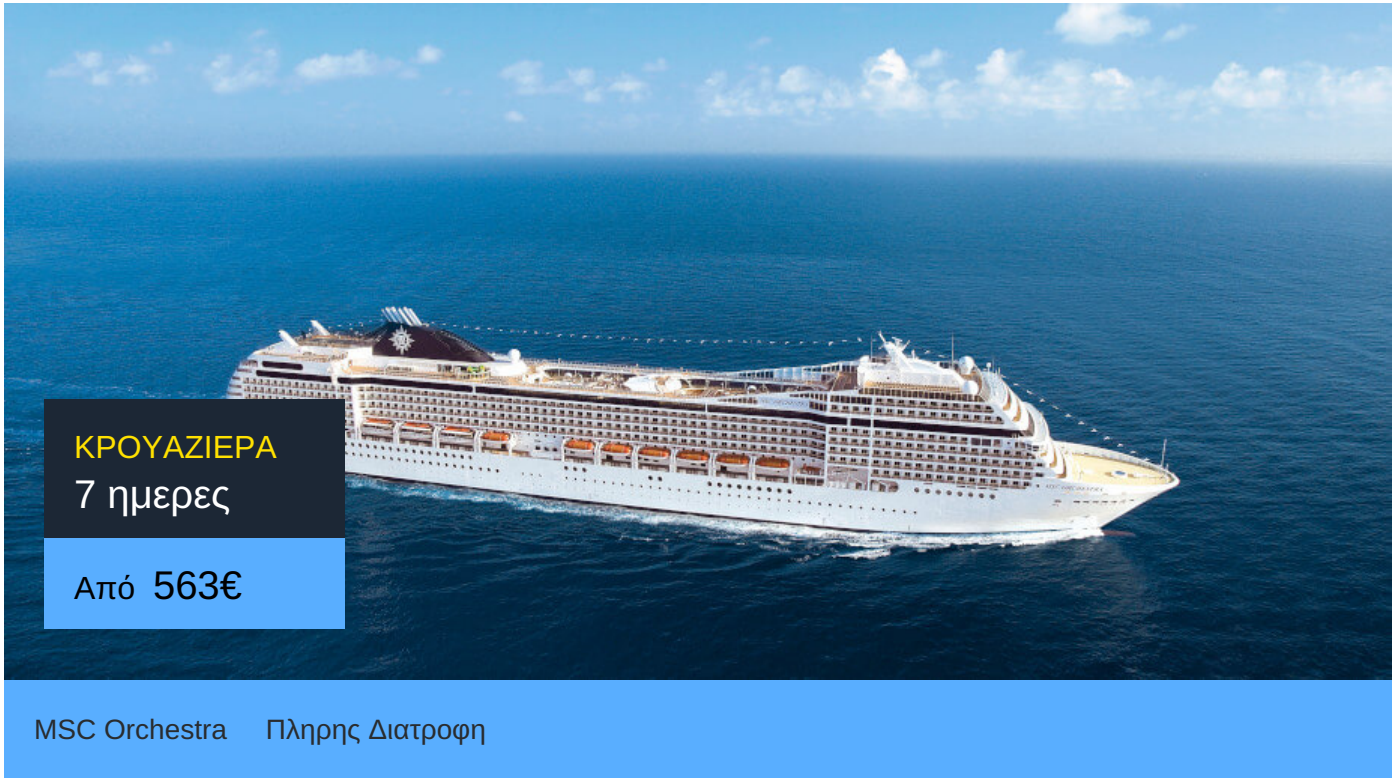

7ήμερη Κρουαζιέρα Bari, Piraeus, Izmir, Istanbul, Corfu, Bari

ΠΛΗΡΟΦΟΡΙΕΣ