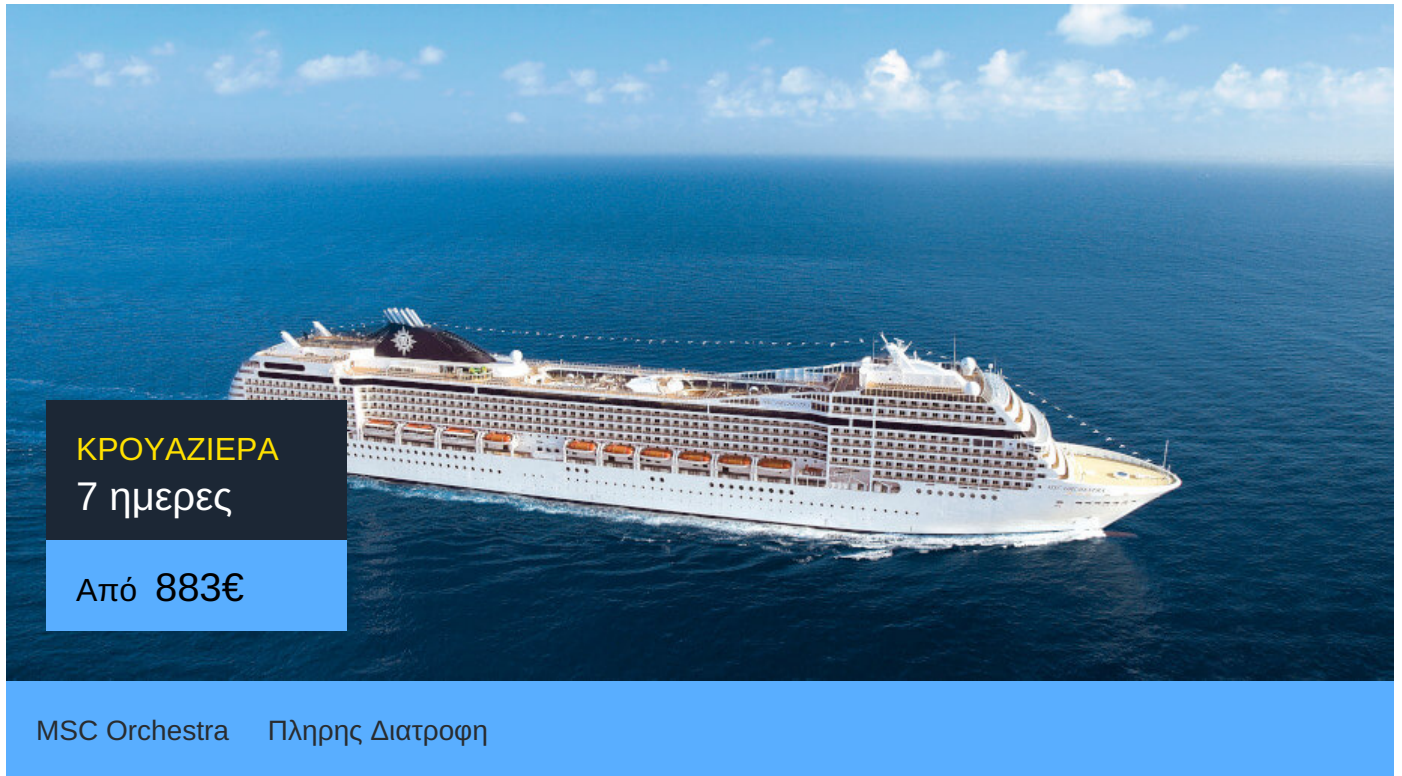

7ήμερη Κρουαζιέρα Bari, Santorini, Piraeus, Katakolon, Cefalonia, Corfu, Bari

ΠΛΗΡΟΦΟΡΙΕΣ

ΗΜΕΡΑ	ΠΡΟΟΡΙΣΜΟΣ	ΑΦΙΞΗ	ΑΝΑΧΩΡΗΣΗ
Ημέρα 1	Μπάρι	-	19:00
Ημέρα 2	Εν πλω	N:/A	N:/A
Ημέρα 3	Σαντορίνη	08:00	18:00
Ημέρα 4	Πειραιάς	07:00	18:00
Ημέρα 5	Κατάκολο	09:00	19:00
Ημέρα 6	Αργοστόλι	09:00	19:00
Ημέρα 7	Κέρκυρα	08:00	19:00
Ημέρα 8	Μπάρι	07:00	-

# MSC Orchestra

Το MSC Orchestra της MSC Cruises κατασκευαστηκε το 2007. Πρόκειται για ένα κρουαζιερόπλοιο με μοναδικό design και χαρακτηριστικά σαλόνια με έμφαση στην άνεση.

Στο MSC Orchestra δεν πρόκειται να βαρεθείτε ποτέ! 4D κινηματογράφος, bowling, poker room, 4 πισίνες, γήπεδο μπασκετ και τεννις και άλλα πολλά. Δείτε το παραπάνω βίντεο και θα καταλάβετε!