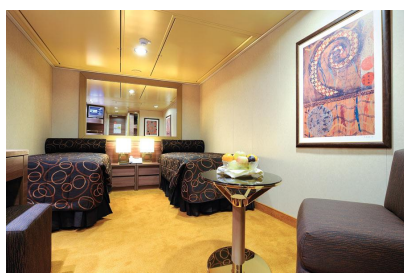

Pamekrouaziera.gr

Η κρουαζιέρα στα καλύτερα της!

MSC Fantasia

Το πιο εντυπωσιακό χαρακτηριστικό του κρουαζιερόπλοιου MSC Fantasia, που χωράει 4.363 επιβάτες, είναι η πέτρινη ριάτζα που μας ταξιδεύει στην πάντα γοητευτική Ιταλία, χάρη και στο Espresso Bar που σερβίρει ιταλικές συνταγές και παγωτό. Εντός του κρουαζιερόπλοιου δε λείπουν οι γευστικές περιηγήσεις στο Red Velvet με τους λαμπερούς του πολυελαίους ή και στο El Sombrero με τις μεξικάνικες συνταγές του. Στα 18 καταστρώματα του κρουαζιερόπλοιου MSC Fantasia υπάρχουν το Monte Carlo Casino, το piano bar, jazz bar και Sports bar ενώ ξεχωρίζει η φουτουριστική αισθητική του θεάτρου που θυμίζει Broadway. Ακόμα, μπορείς να χαλαρώσεις στο εξωτικό MSC Aurea Spa, να παίξεις tennis ή basket ή golf και να βουτήξεις στο Aqua Park Pool Complex.

Οι Καμπίνες

Εσωτερική Bella Guaranteed - IB

Η Εσωτερική Καμπίνα Bella Guarantee IB, βρίσκεται στο 5ο – 13ο κατάστρωμα, έχει χωρητικότητα περίπου 17 τ.μ. και περιλαμβάνει δύο μονά κρεβάτια ή ένα διπλό κατόπιν αιτήματος. Επιπλέον περιλαμβάνει, αναπαυτική πολυθρόνα, ευρύχωρη ντουλάπα, μπάνιο με ντουζιέρα, στεγνωτήρα μαλλιών, τηλεόραση, τηλέφωνο, Wi-Fi με χρέωση, μίνι μπαρ, χρηματοκιβώτιο και κλιματισμό.

Εξωτερική Bella Guaranteed - OB

Η Εξωτερική Καμπίνα Bella Guarantee OB, βρίσκεται στο 5ο, 9ο & 13ο κατάστρωμα, έχει χωρητικότητα περίπου 18-21 τ.μ. και περιλαμβάνει δύο μονά κρεβάτια ή ένα διπλό κατόπιν αιτήματος. Επιπλέον περιλαμβάνει αναπαυτική πολυθρόνα, ευρύχωρη ντουλάπα, μπάνιο με ντουζιέρα, στεγνωτήρα μαλλιών, τηλεόραση, τηλέφωνο, Wi-Fi με χρέωση, μίνι μπαρ, χρηματοκιβώτιο, κλιματισμό και παράθυρο με θέα.