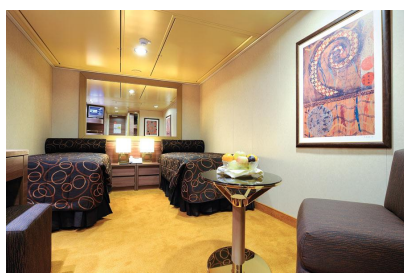

MSC Fantasia

Το πιο εντυπωσιακό χαρακτηριστικό του κρουαζιερόπλοιου MSC Fantasia, που χωράει 4.363 επιβάτες, είναι η πέτρινη ριάτζα που μας ταξιδεύει στην πάντα γοητευτική Ιταλία, χάρη και στο Espresso Bar που σερβίρει ιταλικές συνταγές και παγωτό. Εντός του κρουαζιερόπλοιου δε λείπουν οι γευστικές περιηγήσεις στο Red Velvet με τους λαμπερούς του πολυελαίους ή και στο El Sombrero με τις μεξικάνικες συνταγές του. Στα 18 καταστρώματα του κρουαζιερόπλοιου MSC Fantasia υπάρχουν το Monte Carlo Casino, το piano bar, jazz bar και Sports bar ενώ ξεχωρίζει η φουτουριστική αισθητική του θεάτρου που θυμίζει Broadway. Ακόμα, μπορείς να χαλαρώσεις στο εξωτικό MSC Aurea Spa, να παίξεις tennis ή basket ή golf και να βουτήξεις στο Aqua Park Pool Complex.

Οι Καμπίνες

Εσωτερική Bella Guaranteed - IB

Η Εσωτερική Καμπίνα Bella Guarantee IB, βρίσκεται στο 5ο – 13ο κατάστρωμα, έχει χωρητικότητα περίπου 17 τ.μ. και περιλαμβάνει δύο μονά κρεβάτια ή ένα διπλό κατόπιν αιτήματος. Επιπλέον περιλαμβάνει, αναπαυτική πολυθρόνα, ευρύχωρη ντουλάπα, μπάνιο με ντουζιέρα, στεγνωτήρα μαλλιών, τηλεόραση, τηλέφωνο, Wi-Fi με χρέωση, μίνι μπαρ, χρηματοκιβώτιο και κλιματισμό.

Εξωτερική Bella Guaranteed - OB

Η Εξωτερική Καμπίνα Bella Guarantee OB, βρίσκεται στο 5ο, 9ο & 13ο κατάστρωμα, έχει χωρητικότητα περίπου 18-21 τ.μ. και περιλαμβάνει δύο μονά κρεβάτια ή ένα διπλό κατόπιν αιτήματος. Επιπλέον περιλαμβάνει αναπαυτική πολυθρόνα, ευρύχωρη ντουλάπα, μπάνιο με ντουζιέρα, στεγνωτήρα μαλλιών, τηλεόραση, τηλέφωνο, Wi-Fi με χρέωση, μίνι μπαρ, χρηματοκιβώτιο, κλιματισμό και παράθυρο με θέα.