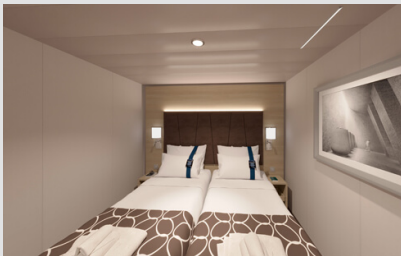

Οι Καμπίνες

Εσωτερική Bella Guaranteed - IB

Η Εσωτερική Καμπίνα Bella Guarantee IB, έχει χωρητικότητα περίπου 10 τ.μ. και περιλαμβάνει δύο μονά κρεβάτια τα οποία κατόπιν αιτήματος μπορούν να μετατραπούν σε ένα διπλό. Επιπλέον περιλαμβάνει αναπαυτική πολυθρόνα, ευρύχωρη ντουλάπα, μπάνιο με ντουζιέρα, στεγνωτήρα μαλλιών, τηλεόραση, τηλέφωνο, Wi-Fi με χρέωση, μίνι μπαρ, χρηματοκιβώτιο και κλιματισμό.

Εξωτερική Bella Guaranteed - OB
Η Εξωτερική Καμπίνα Bella Guarantee OB, έχει χωρητικότητα 12-25 τ.μ. και περιλαμβάνει δύο μονά κρεβάτια τα οποία κατόπιν αιτήματος μπορούν να μετατραπούν σε ένα διπλό. Επιπλέον περιλαμβάνει αναπαυτική πολυθρόνα, ευρύχωρη ντουλάπα, μπάνιο με ντουζιέρα, στεγνωτήρα μαλλιών, τηλεόραση, τηλέφωνο, Wi-Fi με χρέωση, μίνι μπαρ, χρηματοκιβώτιο και κλιματισμό.