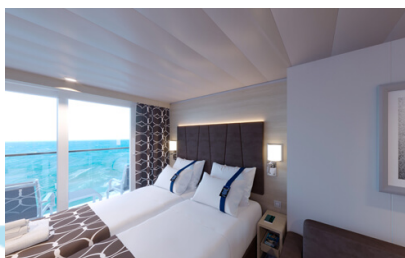

Μπαλκόνι Deluxe Fantastica κατάστρωμα 11-12 - BR2
Η Καμπίνα με μπαλκόνι Deluxe Fantastica BR2, βρίσκεται στο 11ο - 12ο κατάστρωμα, έχει χωρητικότητα περίπου 17 τ.μ. και περιλαμβάνει μπαλκόνι περίπου 3-10 τ.μ., δύο μονά κρεβάτια τα οποία κατόπιν αιτήματος μπορούν να μετατραπούν σε ένα διπλό. Επιπλέον περιλαμβάνει ευρύχωρη ντουλάπα, μπάνιο με ντουζιέρα ή μπανιέρα, καθιστικό με καναπέ, στεγνωτήρα μαλλιών, τηλεόραση, τηλέφωνο, Wi-Fi με χρέωση, μίνι μπαρ, χρηματοκιβώτιο και κλιματισμό.