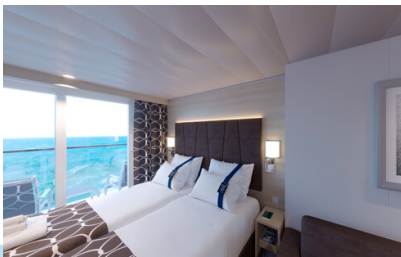

Μπαλκόνι Deluxe Fantastica (Promenade view) κατάστρωμα 10-11 - PR1

Η Καμπίνα με εσωτερικό μπαλκόνι Deluxe Fantastica PR1, βρίσκεται στο 8ο - 10ο κατάστρωμα, έχει χωρητικότητα περίπου 17 τ.μ. και περιλαμβάνει μπαλκόνι περίπου 6-8 τ.μ., δύο μονά κρεβάτια τα οποία κατόπιν αιτήματος μπορούν να μετατραπούν σε ένα διπλό. Επιπλέον περιλαμβάνει ευρύχωρη ντουλάπα, μπάνιο με ντουζιέρα ή μπανιέρα, καθιστικό με καναπέ, στεγνωτήρα μαλλιών, τηλεόραση, τηλέφωνο, Wi-Fi με χρέωση, μίνι μπαρ, χρηματοκιβώτιο και κλιματισμό.