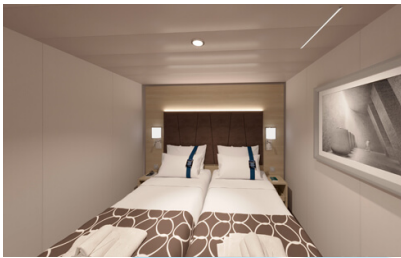

Εσωτερική Deluxe Fantastica κατάστρωμα 15-21 - IR2
Η Εσωτερική Deluxe Fantastica IR2, βρίσκεται στο 15ο – 21ο κατάστρωμα, έχει χωρητικότητα 15 τ.μ. και περιλαμβάνει δύο μονά κρεβάτια τα οποία κατόπιν αιτήματος μπορούν να μετατραπούν σε ένα διπλό. Επιπλέον περιλαμβάνει ευρύχωρη ντουλάπα, αναπαυτική πολυθρόνα, μπάνιο με ντουζιέρα, στεγνωτήρα μαλλιών, τηλεόραση, Wi-Fi με χρέωση, τηλέφωνο, μίνι μπαρ, χρηματοκιβώτιο και κλιματισμό.