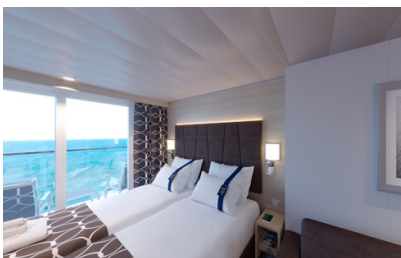

Μπαλκόνι Deluxe Fantastica Περιορισμένη θέα κατάστρωμα 15-16 - BP

Η Καμπίνα με μπαλκόνι Deluxe Fantastica BP, βρίσκεται στο 15ο - 16ο κατάστρωμα, έχει χωρητικότητα 17 τ.μ. και περιλαμβάνει μπαλκόνι περίπου 6-8 τ.μ., δύο μονά κρεβάτια τα οποία κατόπιν αιτήματος μπορούν να μετατραπούν σε ένα διπλό. Επιπλέον περιλαμβάνει ευρύχωρη ντουλάπα, καθιστικό με καναπέ, μπάνιο με ντουζιέρα, στεγνωτήρα μαλλιών, τηλεόραση, τηλέφωνο, Wi-Fi με χρέωση, μίνι μπαρ, χρηματοκιβώτιο, κλιματισμό και μπαλκόνι με περιορισμένη θέα.