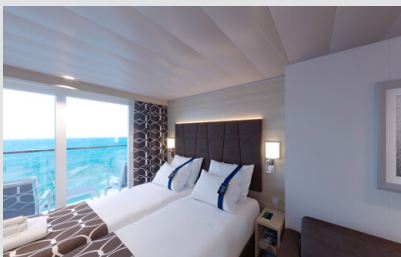

Μπαλκόνι Aurea κατάστρωμα 12-16 - BA

Η Καμπίνα με μπαλκόνι Deluxe Fantastica BR4, βρίσκεται στο 12ο - 16ο κατάστρωμα, έχει χωρητικότητα περίπου 17 τ.μ. και περιλαμβάνει μπαλκόνι περίπου 3 - 8τ.μ., δύο μονά κρεβάτια τα οποία κατόπιν αιτήματος μπορούν να μετατραπούν σε ένα διπλό. Επιπλέον περιλαμβάνει ευρύχωρη ντουλάπα, μπάνιο με ντουζιέρα ή μπανιέρα, καθιστικό με καναπέ, στεγνωτήρα μαλλιών, τηλεόραση, τηλέφωνο, Wi-Fi με χρέωση, μίνι μπαρ, χρηματοκιβώτιο και κλιματισμό.