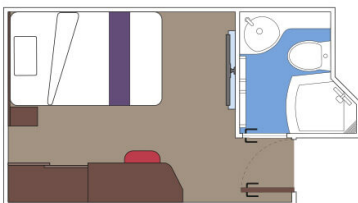

Οι Καμπίνες

Εσωτερική Bella Guaranteed - IB

Η Εσωτερική Καμπίνα Bella Guarantee IB, έχει χωρητικότητα περίπου 10 τ.μ. και περιλαμβάνει δύο μονά κρεβάτια τα οποία κατόπιν αιτήματος μπορούν να μετατραπούν σε ένα διπλό. Επιπλέον περιλαμβάνει αναπαυτική πολυθρόνα, ευρύχωρη ντουλάπα, μπάνιο με ντουζιέρα, στεγνωτήρα μαλλιών, τηλεόραση, τηλέφωνο, Wi-Fi με χρέωση, μίνι μπαρ, χρηματοκιβώτιο και κλιματισμό.

Εσωτερική Studio Fantastica κατάστρωμα 11-19 - IS

Η Εσωτερική Studio Fantastica IS, βρίσκεται στο 11ο – 19ο κατάστρωμα, έχει χωρητικότητα 10 τ.μ. και περιλαμβάνει δύο μονά κρεβάτια τα οποία κατόπιν αιτήματος μπορούν να μετατραπούν σε ένα διπλό. Επιπλέον περιλαμβάνει ευρύχωρη ντουλάπα, μπάνιο με ντουζιέρα, στεγνωτήρα μαλλιών, τηλεόραση, τηλέφωνο, Wi-Fi με χρέωση, μίνι μπαρ, χρηματοκιβώτιο και κλιματισμό.