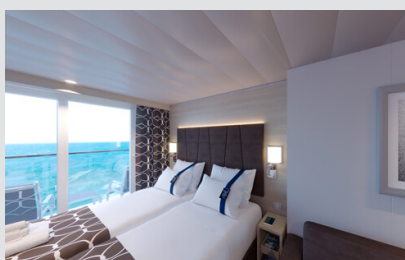

Μπαλκόνι Deluxe Fantastica κατάστρωμα 14-15 - BR3
Η Καμπίνα με μπαλκόνι Deluxe Fantastica BR3, βρίσκεται στο 14ο - 15ο κατάστρωμα, έχει χωρητικότητα περίπου 17 τ.μ. και περιλαμβάνει μπαλκόνι περίπου 3τ.μ., δύο μονά κρεβάτια τα οποία κατόπιν αιτήματος μπορούν να μετατραπούν σε ένα διπλό. Επιπλέον περιλαμβάνει ευρύχωρη ντουλάπα, μπάνιο με ντουζιέρα ή μπανιέρα, καθιστικό με καναπέ, στεγνωτήρα μαλλιών, τηλεόραση, τηλέφωνο, Wi-Fi με χρέωση, μίνι μπαρ, χρηματοκιβώτιο και κλιματισμό.