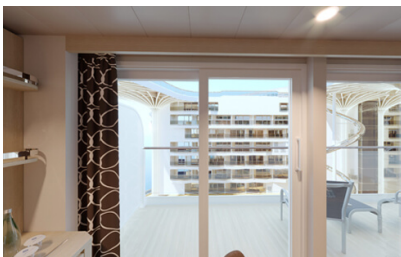

Σουίτα Premium Aurea (Promenade & Ocean view) κατάστρωμα 16 - SRP

Η Σουίτα Premium Aurea SRP, βρίσκεται στο 16ο κατάστρωμα, έχει χωρητικότητα περίπου 20 τ.μ. και περιλαμβάνει εσωτερικό μπαλκόνι περίπου 7τ.μ., δύο μονά κρεβάτια τα οποία κατόπιν αιτήματος μπορούν να μετατραπούν σε ένα διπλό. Επιπλέον περιλαμβάνει ευρύχωρη ντουλάπα, μπάνιο με ντουζιέρα ή μπανιέρα, καθιστικό με καναπέ, στεγνωτήρα μαλλιών, τηλεόραση, τηλέφωνο, Wi-Fi με χρέωση, μίνι μπαρ, χρηματοκιβώτιο και κλιματισμό.