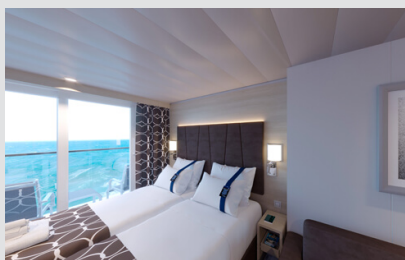

Μπαλκόνι Deluxe Fantastica κατάστρωμα 9-10 - BR1
Η Καμπίνα με μπαλκόνι Deluxe Fantastica BR1, βρίσκεται στο 9ο - 10ο κατάστρωμα, έχει χωρητικότητα περίπου 17 τ.μ. και περιλαμβάνει μπαλκόνι περίπου 3-8 τ.μ., δύο μονά κρεβάτια τα οποία κατόπιν αιτήματος μπορούν να μετατραπούν σε ένα διπλό. Επιπλέον περιλαμβάνει ευρύχωρη ντουλάπα, μπάνιο με ντουζιέρα ή μπανιέρα, καθιστικό με καναπέ, στεγνωτήρα μαλλιών, τηλεόραση, τηλέφωνο, Wi-Fi με χρέωση, μίνι μπαρ, χρηματοκιβώτιο και κλιματισμό.