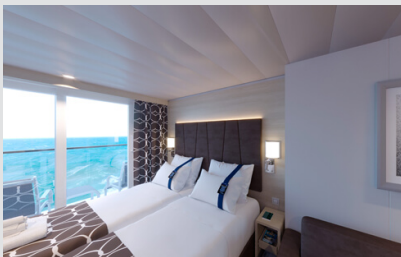

Μπαλκόνι Deluxe Fantastica (Promenade view) κατάστρωμα 12-14 - PR2

Η Καμπίνα με εσωτερικό μπαλκόνι Deluxe Fantastica PR2, βρίσκεται στο 12ο - 14ο κατάστρωμα, έχει χωρητικότητα περίπου 17 τ.μ. και περιλαμβάνει μπαλκόνι περίπου 6-8 τ.μ., δύο μονά κρεβάτια τα οποία κατόπιν αιτήματος μπορούν να μετατραπούν σε ένα διπλό. Επιπλέον περιλαμβάνει ευρύχωρη ντουλάπα, μπάνιο με ντουζιέρα ή μπανιέρα, καθιστικό με καναπέ, στεγνωτήρα μαλλιών, τηλεόραση, τηλέφωνο, Wi-Fi με χρέωση, μίνι μπαρ, χρηματοκιβώτιο και κλιματισμό.