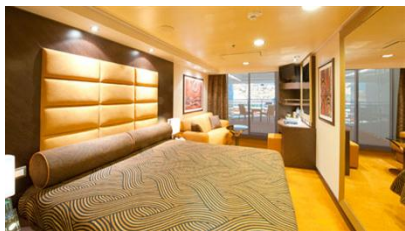

Μπαλκόνι Premium Fantastica κατάστρωμα 8-9 - BL1
Η Καμπίνα με μπαλκόνι Premium Fantastica BL1, βρίσκεται στο 8ο – 9ο κατάστρωμα, έχει χωρητικότητα περίπου 19-20 τ.μ. και περιλαμβάνει μπαλκόνι περίπου 4-6 τ.μ., δύο μονά κρεβάτια ή ένα διπλό κατόπιν αιτήματος. Επιπλέον περιλαμβάνει ευρύχωρη ντουλάπα, καθιστικό με καναπέ, μπάνιο με ντουζιέρα, στεγνωτήρα μαλλιών, τηλεόραση, τηλέφωνο, Wi-Fi με χρέωση, μίνι μπαρ, χρηματοκιβώτιο, κλιματισμό και μπαλκόνι.