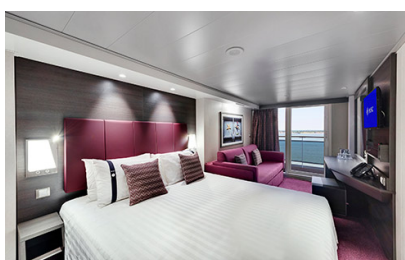

Μπαλκόνι Studio Fantastica κατάστρωμα 13-14 - BS
Η καμπίνα με Μπαλκόνι Studio Fantastica BS, βρίσκεται στο 13ο - 14ο κατάστρωμα, έχει χωρητικότητα περίπου 12 τ.μ., μπαλκόνι και περιλαμβάνει δύο μονά κρεβάτια τα οποία κατόπιν αιτήματος μπορούν να μετατραπούν σε ένα διπλό. Επιπλέον περιλαμβάνει ευρύχωρη ντουλάπα, μπάνιο με ντουζιέρα ή μπανιέρα, καθιστικό με καναπέ, στεγνωτήρα μαλλιών, τηλεόραση, τηλέφωνο, Wi-Fi με χρέωση, μίνι μπαρ, χρηματοκιβώτιο και κλιματισμό.