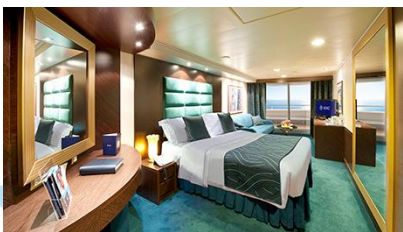

Σουίτα Deluxe Aurea πανοραμικό παράθυρο κατάστρωμα 9-11 - SRS

Η Σουίτα Deluxe Aurea με πανοραμικό παράθυρο SRS, βρίσκεται στο 9ο – 11ο κατάστρωμα, έχει χωρητικότητα 21-24 τ.μ. και περιλαμβάνει μεγάλο πανοραμικό παράθυρο, δύο μονά κρεβάτια τα οποία κατόπιν αιτήματος μπορούν να μετατραπούν σε ένα διπλό. Επιπλέον περιλαμβάνει ευρύχωρη ντουλάπα, καθιστικό με καναπέ, μπάνιο με μπανιέρα, νιπτήρα, στεγνωτήρα μαλλιών, τηλεόραση, τηλέφωνο, Wi-Fi με χρέωση, μίνι μπαρ, χρηματοκιβώτιο, κλιματισμό και μπαλκόνι.

Pamekrouaziora.gr
Η ΚΡΟΥΑΖΙΕΡΑ ΣΤΕΙΛΕ ΚΑΙΛΥΤΕΡΑ ΤΙΣ!