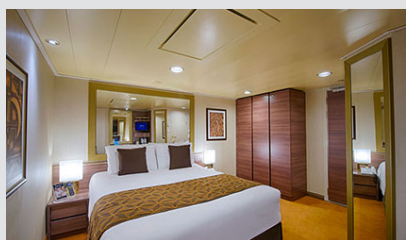

Κάθε λεπτομέρεια είναι προσεγμένη στο κρουαζιερόπλοιο MSC Divina. Θα βρεις σε αυτό μια αληθινή πέτρινη piazza μέχρι καζίνο βενετσιάνικου στυλ, το Casino Veneziano, αλλά κι ένα θέατρο μεγέθους Broadway, το Pantheon Theatre. Θα περπατήσεις σε σκάλες γεμάτες Swarovski. Στη Sophia Lauren Suite στο κατάστρωμα 16 θα βρεις εντυπωσιακές φωτογραφίες της ηθοποιού από τους πιο διάσημους ρόλους της. Θα απολαύσεις νόστιμα πιάτα στο gourmet εστιατόριο Eataly Restaurant. Θα χαλαρώσεις στο εξωτικό MSC Aurea Spa όπου θα έχεις την ευκαιρία να χαλαρώσεις με τεχνικές από το Μπαλί και θα μαυρίσεις στο Top 18 με γοητευτική θέα στη θάλασσα και υπηρεσίες spa. Οι μικροί μας φίλοι θα χαρούν με τους ειδικά διαμορφωμένους γι' αυτούς χώρους.

Εσωτερική Bella Guaranteed - IB

Η Εσωτερική Καμπίνα Bella Guarantee IB, περιλαμβάνει δύο μονά κρεβάτια τα οποία κατόπιν αιτήματος μπορούν να μετατραπούν σε ένα διπλό. Επιπλέον περιλαμβάνει ευρύχωρη ντουλάπα, αναπαυτική πολυθρόνα, μπάνιο με ντουζιέρα, νιπτήρα, στεγνωτήρα μαλλιών, τηλεόραση, τηλέφωνο, Wi-Fi με χρέωση, μίνι μπαρ, χρηματοκιβώτιο και κλιματισμό.