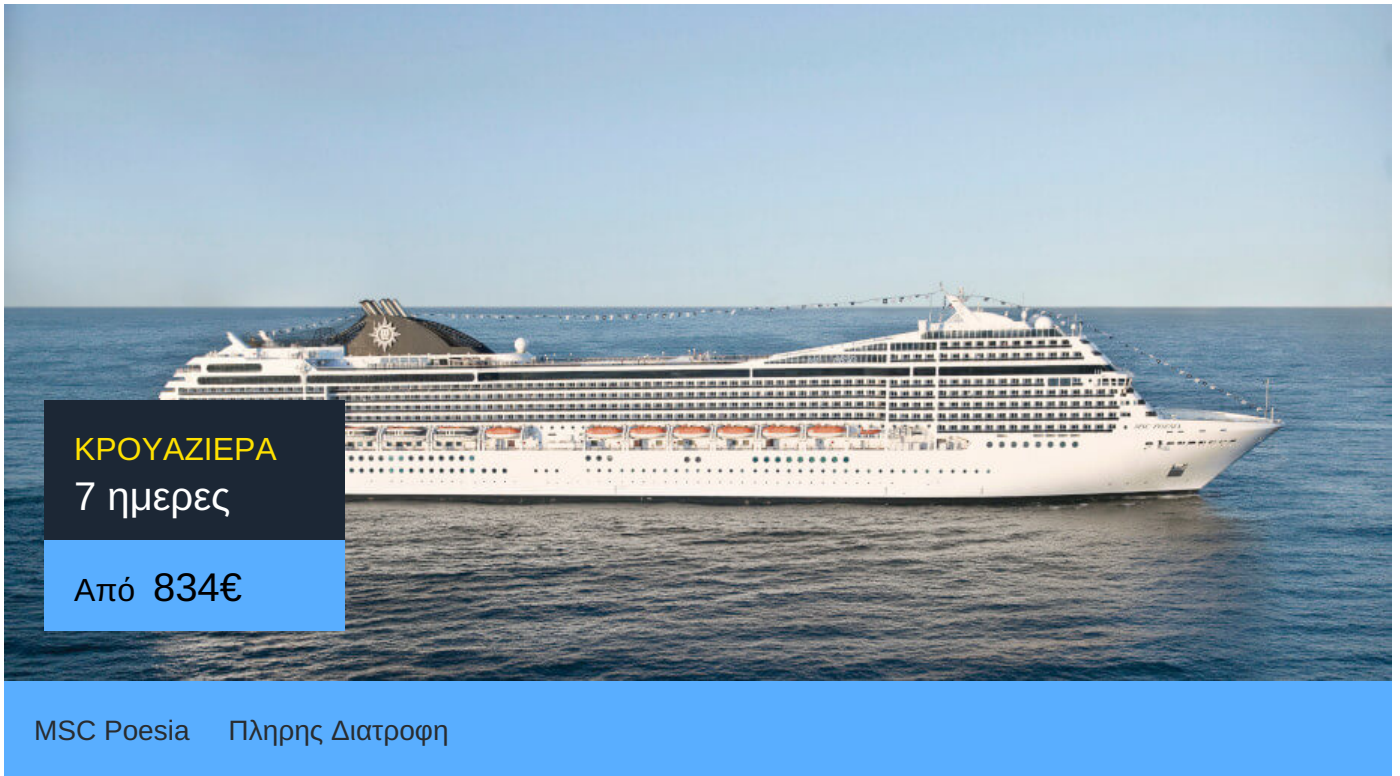

7ήμερη Κρουαζιέρα Seattle, Juneau, Icy Strait Hoonah, Tracy Arm, Ketchikan, Victoria, Seattle

ΠΛΗΡΟΦΟΡΙΕΣ