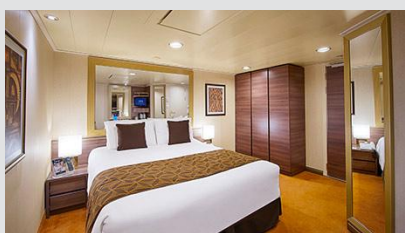

Εσωτερική Fantastica - IR2

Η Εσωτερική Deluxe Fantastica IR2, βρίσκεται στο 11ο – 13ο κατάστρωμα, έχει χωρητικότητα 16 τ.μ. και περιλαμβάνει δύο μονά κρεβάτια τα οποία κατόπιν αιτήματος μπορούν να μετατραπούν σε ένα διπλό. Επιπλέον περιλαμβάνει ευρύχωρη ντουλάπα, αναπαυτική πολυθρόνα, μπάνιο με ντουζιέρα, νιπτήρα, στεγνωτήρα μαλλιών, τηλεόραση, τηλέφωνο, Wi-Fi με χρέωση, μίνι μπαρ, χρηματοκιβώτιο και κλιματισμό.