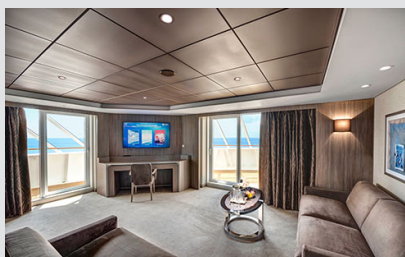

Σουίτα Royal MSC Yacht Club κατάστρωμα 15 - YC3

Η Σουίτα Royal Yacht Club YC3, βρίσκεται στο 15ο κατάστρωμα, έχει χωρητικότητα 58 τ.μ. και περιλαμβάνει μπαλκόνι χωρητικότητας 39 τ.μ. με ιδιωτικό τζακούζι και τραπεζαρία, ξεχωριστό καθιστικό και τραπεζαρία, μεγάλη ντουλάπα, μπάνιο με μπανιέρα και ντουζιέρα, τηλεόραση, τηλέφωνο, Wi-Fi, μίνι μπαρ, χρηματοκιβώτιο, κλιματισμό και μπαλκόνι.