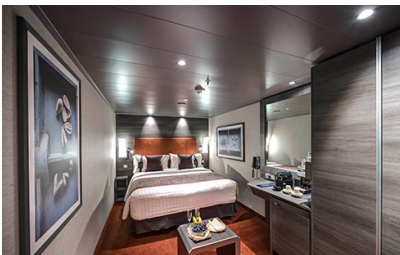

Σουίτα Εσωτερική MSC Yacht Club κατάστρωμα 14-16 - YIN
Η Εσωτερική Yacht Club Σουίτα YIN, βρίσκεται στο 14ο - 16ο κατάστρωμα, έχει χωρητικότητα 15 τ.μ. και περιλαμβάνει δύο μονά κρεβάτια τα οποία κατόπιν αιτήματος μπορούν να μετατραπούν σε ένα διπλό. Επιπλέον περιλαμβάνει ευρύχωρη ντουλάπα, καθιστικό με καναπέ, μπάνιο με ντουζιέρα ή μπανιέρα, στεγνωτήρα μαλλιών, τηλεόραση, Wi-Fi, τηλέφωνο, μίνι μπαρ, χρηματοκιβώτιο και κλιματισμό.