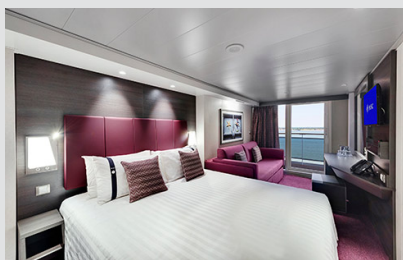

Μπαλκόνι Deluxe Fantastica κατάστρωμα 11-12 - BR2
Η Καμπίνα με μπαλκόνι Deluxe Fantastica BR2, βρίσκεται στο 11ο - 12ο κατάστρωμα, έχει χωρητικότητα περίπου 17 τ.μ. και περιλαμβάνει μπαλκόνι περίπου 4 τ.μ., δύο μονά κρεβάτια τα οποία κατόπιν αιτήματος μπορούν να μετατραπούν σε ένα διπλό. Επιπλέον περιλαμβάνει ευρύχωρη ντουλάπα, μπάνιο με ντουζιέρα ή μπανιέρα, καθιστικό με καναπέ, στεγνωτήρα μαλλιών, τηλεόραση, τηλέφωνο, Wi-Fi με χρέωση, μίνι μπαρ, χρηματοκιβώτιο και κλιματισμό.