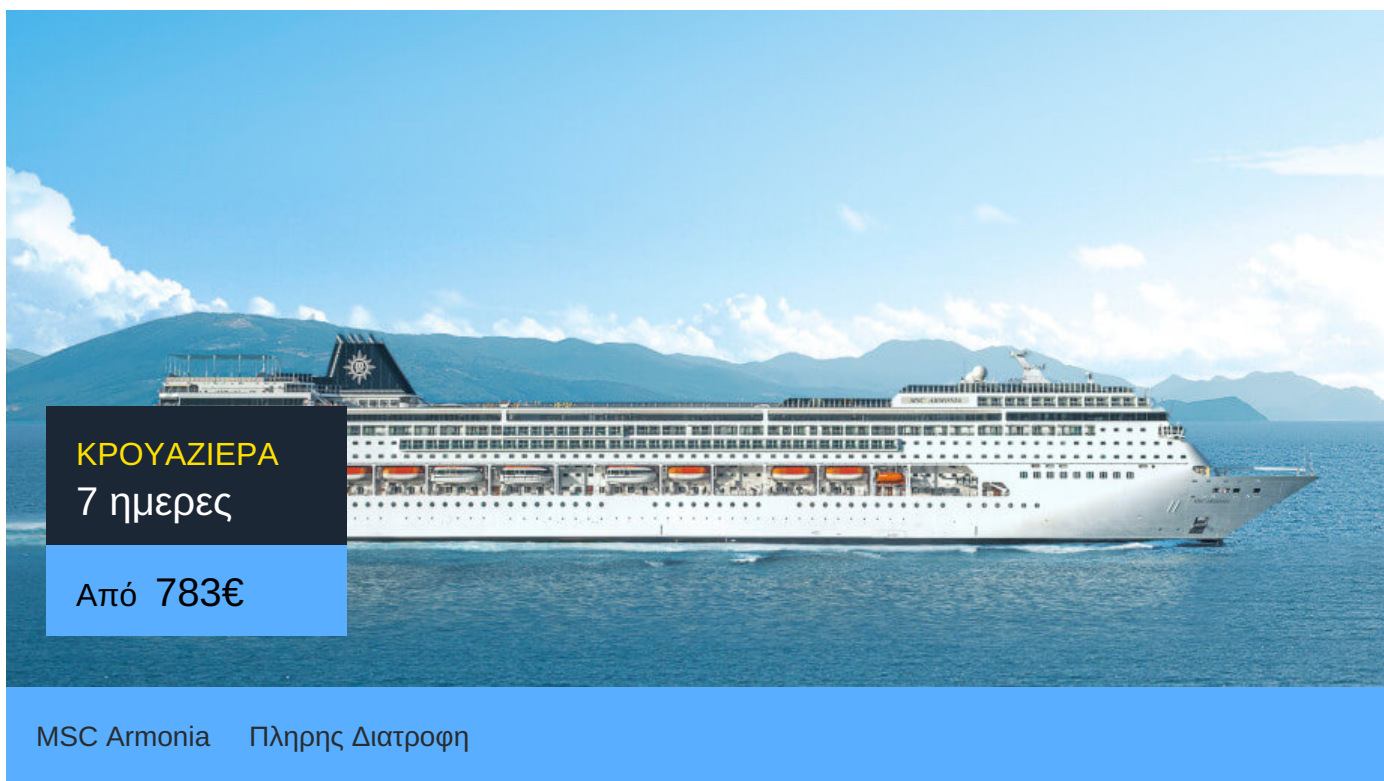

7ήμερη Κρουαζιέρα Ιταλία, Κροατία, Ελλάδα, Μαυροβούνιο

ΠΛΗΡΟΦΟΡΙΕΣ

ΗΜΕΡΑ	ΠΡΟΟΡΙΣΜΟΣ	ΑΦΙΞΗ	ΑΝΑΧΩΡΗΣΗ
Ημέρα 1	Μπρίντιζι	-	18:00
Ημέρα 2	Σπλιτ	08:00	17:00
Ημέρα 3	Βενετία	08:00	19:00
Ημέρα 4	Ζαντάρ	08:00	18:00
Ημέρα 5	Εν πλω	N/:/A	N/:/A
Ημέρα 6	Κέρκυρα	09:00	18:00
Ημέρα 7	Κοτόρ	08:00	18:00
Ημέρα 8	Μπρίντιζι	07:00	-