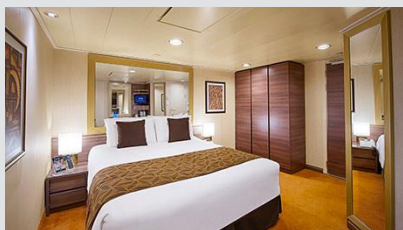

Οι Καμπίνες

Εσωτερική Bella Guaranteed - IB

Η Εσωτερική Καμπίνα Bella Guarantee IB, περιλαμβάνει δύο μονά κρεβάτια τα οποία κατόπιν αιτήματος μπορούν να μετατραπούν σε ένα διπλό. Επιπλέον περιλαμβάνει ευρύχωρη ντουλάπα, αναπαυτική πολυθρόνα, μπάνιο με ντουζιέρα, νιπτήρα, στεγνωτήρα μαλλιών, τηλεόραση, τηλέφωνο, Wi-Fi με χρέωση, μίνι μπαρ, χρηματοκιβώτιο και κλιματισμό.