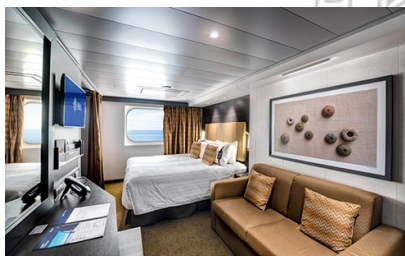

Εξωτερική Deluxe Fantastica κατάστρωμα 5 - OR1

Η Εξωτερική Deluxe Fantastica OR1, βρίσκεται στο 5ο κατάστρωμα, έχει χωρητικότητα 16 τ.μ. και περιλαμβάνει δύο μονά κρεβάτια τα οποία κατόπιν αιτήματος μπορούν να μετατραπούν σε ένα διπλό. Επιπλέον περιλαμβάνει ευρύχωρη ντουλάπα, μπάνιο με ντουζιέρα, αναπαυτική πολυθρόνα, μπάνιο με ντουζιέρα, στεγνωτήρα μαλλιών, τηλεόραση, τηλέφωνο, Wi-Fi με χρέωση, μίνι μπαρ, χρηματοκιβώτιο, κλιματισμό και παράθυρο με θέα στη θάλασσα.