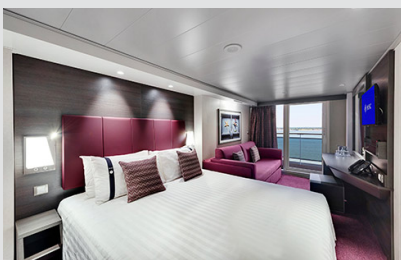

Μπαλκόνι Aurea κατάστρωμα 10-13 - BA
Η Καμπίνα με Μπαλκόνι Aurea BA, βρίσκεται στο 11ο - 13ο κατάστρωμα, έχει χωρητικότητα 17 τ.μ. και περιλαμβάνει μπαλκόνι περίπου 4 τ.μ. δύο μονά κρεβάτια τα οποία κατόπιν αιτήματος μπορούν να μετατραπούν σε ένα διπλό. Επιπλέον περιλαμβάνει ευρύχωρη ντουλάπα, καθιστικό με καναπέ, μπάνιο με ντουζιέρα ή μπανιέρα, στεγνωτήρα μαλλιών, τηλεόραση, τηλέφωνο, Wi-Fi με χρέωση, μίνι μπαρ, χρηματοκιβώτιο, κλιματισμό και μπαλκόνι.