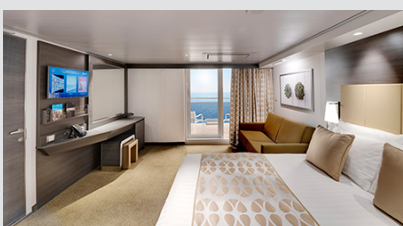

Μπαλκόνι Deluxe Fantastica κατάστρωμα 8-10 - BR1

Η Καμπίνα με μπαλκόνι Deluxe Fantastica BR1, βρίσκεται στο 8ο - 10ο κατάστρωμα, έχει χωρητικότητα περίπου 17 τ.μ. και περιλαμβάνει μπαλκόνι περίπου 4 τ.μ., δύο μονά κρεβάτια τα οποία κατόπιν αιτήματος μπορούν να μετατραπούν σε ένα διπλό. Επιπλέον περιλαμβάνει ευρύχωρη ντουλάπα, μπάνιο με ντουζιέρα ή μπανιέρα, καθιστικό με καναπέ, στεγνωτήρα μαλλιών, τηλεόραση, τηλέφωνο, Wi-Fi με χρέωση, μίνι μπαρ, χρηματοκιβώτιο και κλιματισμό.