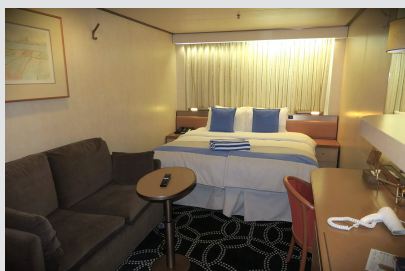

Οι Καμπίνες

Εσωτερική Cosmos - IA

Οι εσωτερικές καμπίνες IA βρίσκονται στο 4ο Deck, έχουν χωρητικότητα 17τ.μ. και μπορούν να φιλοξενήσουν έως 4 άτομα. Διαθέτουν 2 χαμηλά μονά κρεβάτια και 3ο/4ο κρεβάτι κουκέτα, μπάνιο με ντους, κλιματισμό, τηλέφωνο, στεγνωτήρα μαλλιών, θυρίδα ασφαλείας, τηλεόραση και Mini-Bar.

Εσωτερική Cosmos - IB

Οι εσωτερικές καμπίνες IB βρίσκονται στο 5ο έως το 9ο Deck, έχουν χωρητικότητα 17τ.μ. και μπορούν να φιλοξενήσουν έως 4 άτομα. Διαθέτουν 2 χαμηλά μονά κρεβάτια και 3ο/4ο κρεβάτι κουκέτα, μπάνιο με ντους, κλιματισμό, τηλέφωνο, στεγνωτήρα μαλλιών, θυρίδα ασφαλείας, τηλεόραση και Mini-Bar.

Εσωτερική Cosmos - IC

Οι εσωτερικές καμπίνες IB βρίσκονται στο 5ο, 6ο & 9ο Deck, έχουν χωρητικότητα 17τ.μ. και μπορούν να φιλοξενήσουν έως 4 άτομα. Διαθέτουν 2 χαμηλά μονά κρεβάτια και 3ο/4ο κρεβάτι κουκέτα, μπάνιο με ντους, κλιματισμό, τηλέφωνο, στεγνωτήρα μαλλιών, θυρίδα ασφαλείας, τηλεόραση και Mini-Bar.

Εξωτερική Cosmos - XA

Οι εξωτερικές καμπίνες XA βρίσκονται στο 4ο & 5ο Deck, έχουν χωρητικότητα 19τ.μ. και μπορούν να φιλοξενήσουν έως 4 άτομα. Διαθέτουν 2 χαμηλά μονά κρεβάτια και 3ο/4ο κρεβάτι κουκέτα, μπάνιο με ντους, κλιματισμό, τηλέφωνο, στεγνωτήρα μαλλιών, θυρίδα ασφαλείας, τηλεόραση, Mini-Bar και παράθυρο φινιστρίνι.