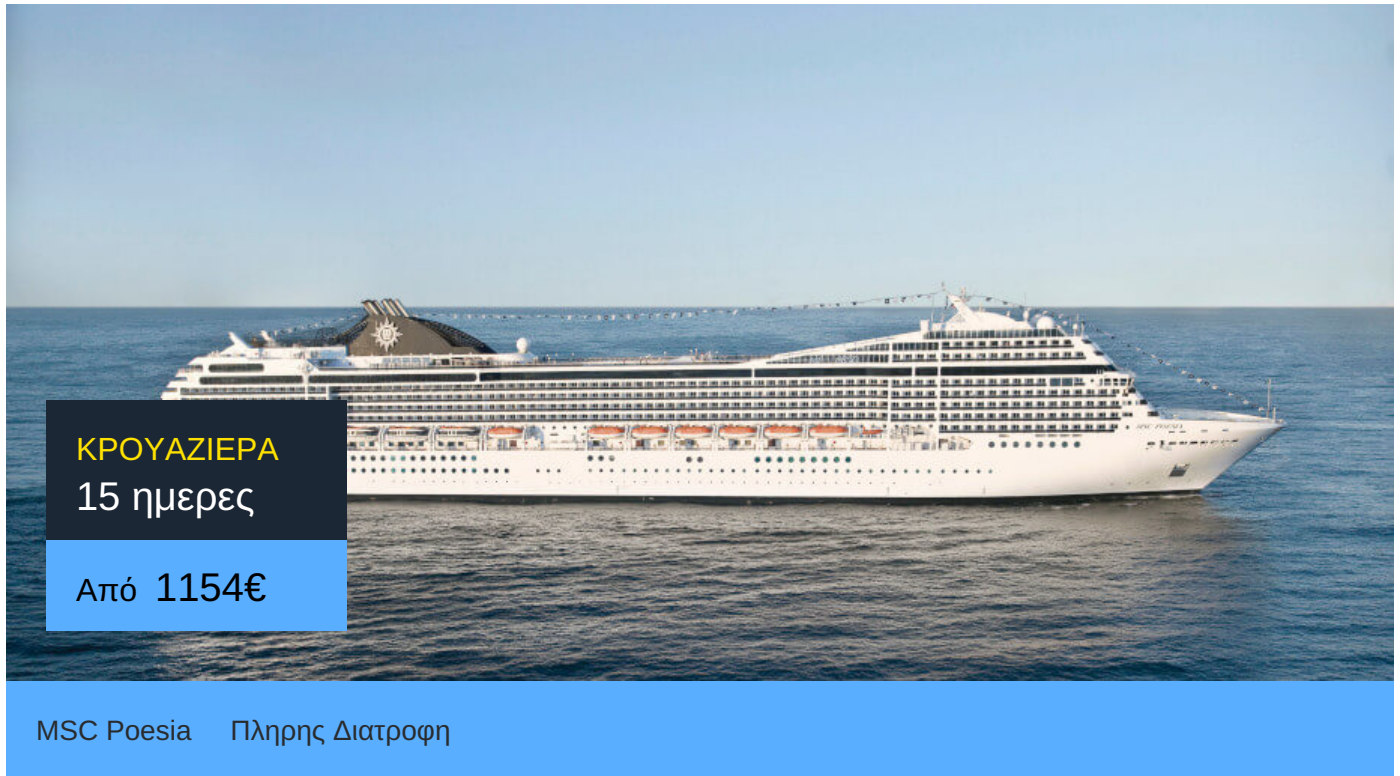

15ήμερη Κρουαζιέρα Miami, George Town, Ocho Rios, Miami,
Kralendijk, Oranjestad, Willemstad, Cabo Rojo, Ocho Rios, Miami

ΠΛΗΡΟΦΟΡΙΕΣ

ΗΜΕΡΑ	ΠΡΟΟΡΙΣΜΟΣ	ΑΦΙΞΗ	ΑΝΑΧΩΡΗΣΗ
Ημέρα 1	Μαϊάμι	-	17:00
Ημέρα 2	Εν πλω	N/:A	N/:A
Ημέρα 3	Τζορτζτάουν - Νήσοι Κέϊμαν	08:00	18:00
Ημέρα 4	Όσος Ρίος	08:00	16:00
Ημέρα 5	Εν πλω	N/:A	N/:A
Ημέρα 6	Μαϊάμι	07:00	17:00
Ημέρα 7	Εν πλω	N/:A	N/:A
Ημέρα 8	Εν πλω	N/:A	N/:A
Ημέρα 9	Κραλεντάικ	08:00	18:00
Ημέρα 10	Ορανισταντ	08:00	18:00
Ημέρα 11	Βίλλεμσταντ	08:00	18:00
Ημέρα 12	Εν πλω	N/:A	N/:A
Ημέρα 13	Εν πλω	07:00	15:30
Ημέρα 14	Όσος Ρίος	08:00	16:00
Ημέρα 15	Εν πλω	N/:A	N/:A
Ημέρα 16	Μαϊάμι	07:00	-

MSC Poesia

Το κρουαζιερόπλοιο MSC Poesia είναι μια ωδή στην ποίηση και στην ομορφιά. Αυτό το κρουαζιερόπλοιο συνδυάζει παραδοσιακή και σύγχρονη αρχιτεκτονική.

Οι κρουαζιέρες στο MSC Poesia είναι ένα υπερθέαμα. Θα βρεις το Zen Garden, έναν πανέμορφο κήπο μέσα στο κρουαζιερόπλοιο κι ένα εντυπωσιακό foyer. Θα γευτείς ιαπωνική κουζίνα στο εξωτικό Kaito Sushi Bar, με ζωγραφιές με γκέισες να σε κοιτάνε και σε ταξιδεύουν στην Άπω Ανατολή. Θα έχεις την ευκαιρία να φας και σε gourmet εστιατόρια. Θα πιείς εκλεκτά κρασιά στο Grappolo D' Oro και κοκτέιλ στο Mojito cocktail bar. Θα χαλαρώσεις στο βραβευμένο MSC Aurea Spa χάρη στο steam room, στη sauna και στα χαλαρωτικά μασάζ. Θα κάνεις πολλή γυμναστική εν πλω, θα παίξεις μπάσκετ ή tennis και θα ασκηθείς στο πλήρως εξοπλισμένο γυμναστήριο. Τα παιδιά θα διασκεδάσουν πολύ στην Stone Age and Dinosaur Play Area, θα παίξουν video games και θα κάνουν τα δικά τους παιδικά πάρτι στην DJ Disco. Μην ξεχάσεις να βουτήξεις στις τεράστιες πισίνες του κρουαζιερόπλοιου MSC Poesia και να πας στις κινηματογραφικές προβολές που γίνονται δίπλα στην πισίνα!