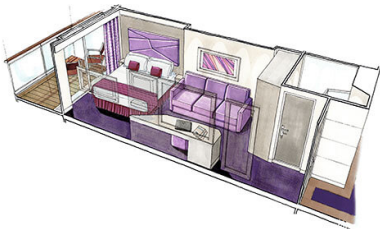

### Εσωτερική Bella Guaranteed - IB

Η Εσωτερική Καμπίνα Bella Guarantee IB, έχει χωρητικότητα 14-28 τ.μ. και περιλαμβάνει δύο μονά κρεβάτια τα οποία κατόπιν αιτήματος μπορούν να μετατραπούν σε ένα διπλό. Επιπλέον περιλαμβάνει ευρύχωρη ντουλάπα, αναπαυτική πολυθρόνα, μπάνιο με ντουζιέρα, νιπτήρα, στεγνωτήρα μαλλιών, τηλεόραση, τηλέφωνο, Wi-Fi με χρέωση, μίνι μπαρ, χρηματοκιβώτιο και κλιματισμό.

**Εσωτερική Premium Fantastica κατάστρωμα 10 - IL1**  
Η Εσωτερική Premium Fantastica IL1, βρίσκεται στο 10ο κατάστρωμα, έχει χωρητικότητα 28 τ.μ. και περιλαμβάνει δύο μονά κρεβάτια τα οποία κατόπιν αιτήματος μπορούν να μετατραπούν σε ένα διπλό. Επιπλέον περιλαμβάνει ευρύχωρη ντουλάπα, αναπαυτική πολυθρόνα, μπάνιο με ντουζιέρα, νιπτήρα, στεγνωτήρα μαλλιών, τηλεόραση, τηλέφωνο, Wi-Fi με χρέωση, μίνι μπαρ, χρηματοκιβώτιο και κλιματισμό.

**Εξωτερική Bella Guaranteed - OB**  
Η Εξωτερική Καμπίνα Bella Guarantee OB, βρίσκεται στο 5ο κατάστρωμα έχει χωρητικότητα 17 τ.μ. και περιλαμβάνει δύο μονά κρεβάτια τα οποία κατόπιν αιτήματος μπορούν να μετατραπούν σε ένα διπλό. Επιπλέον περιλαμβάνει ευρύχωρη ντουλάπα, αναπαυτική πολυθρόνα, μπάνιο με ντουζιέρα, νιπτήρα, στεγνωτήρα μαλλιών, τηλεόραση, τηλέφωνο, Wi-Fi με χρέωση, μίνι μπαρ, χρηματοκιβώτιο και κλιματισμό.

Μπαλκόνι Bella Guaranteed - BB  
Η Καμπίνα με μπαλκόνι Bella Guarantee BB, έχει χωρητικότητα 16-17 τ.μ. και το μπαλκόνι έχει χωρητικότητα 5-9 τ.μ. έχει δύο μονά κρεβάτια τα οποία κατόπιν αιτήματος μπορούν να μετατραπούν σε ένα διπλό. Επιπλέον περιλαμβάνει ευρύχωρη ντουλάπα, καθιστικό με καναπέ, μπάνιο με ντουζιέρα, νιπτήρα, στεγνωτήρα μαλλιών, τηλεόραση, τηλέφωνο, Wi-Fi με χρέωση, μίνι μπαρ, χρηματοκιβώτιο, κλιματισμό και μπαλκόνι.