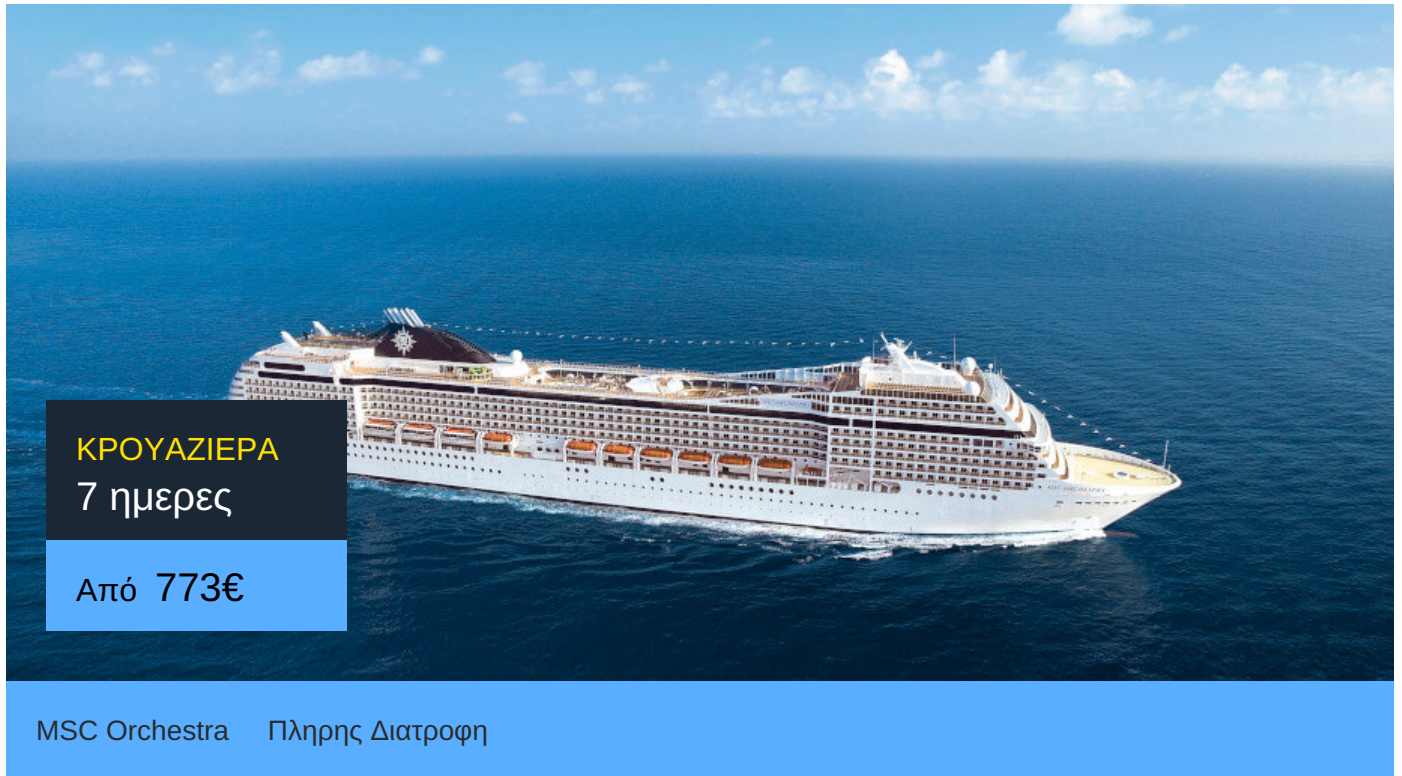

7ήμερη Κρουαζιέρα Marseille, Genova, Livorno, Valencia, Palma de Mallorca, Barcelona, Marseille

ΠΛΗΡΟΦΟΡΙΕΣ