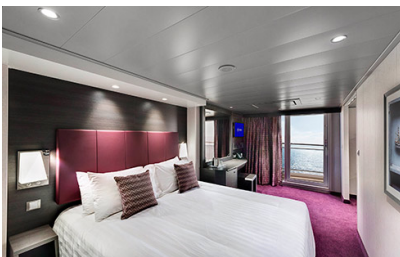

Μπαλκόνι Deluxe Fantastica Περιορισμένη θέα κατάστρωμα 8-14 - BP

Η Καμπίνα με μπαλκόνι Deluxe Fantastica BP, βρίσκεται στο 8ο – 14ο κατάστρωμα, έχει χωρητικότητα 17 τ.μ. και περιλαμβάνει μπαλκόνι περίπου 6-8 τ.μ., δύο μονά κρεβάτια τα οποία κατόπιν αιτήματος μπορούν να μετατραπούν σε ένα διπλό. Επιπλέον περιλαμβάνει ευρύχωρη ντουλάπα, καθιστικό με καναπέ, μπάνιο με ντουζιέρα, στεγνωτήρα μαλλιών, τηλεόραση, τηλέφωνο, Wi-Fi με χρέωση, μίνι μπαρ, χρηματοκιβώτιο, κλιματισμό και μπαλκόνι με περιορισμένη θέα.