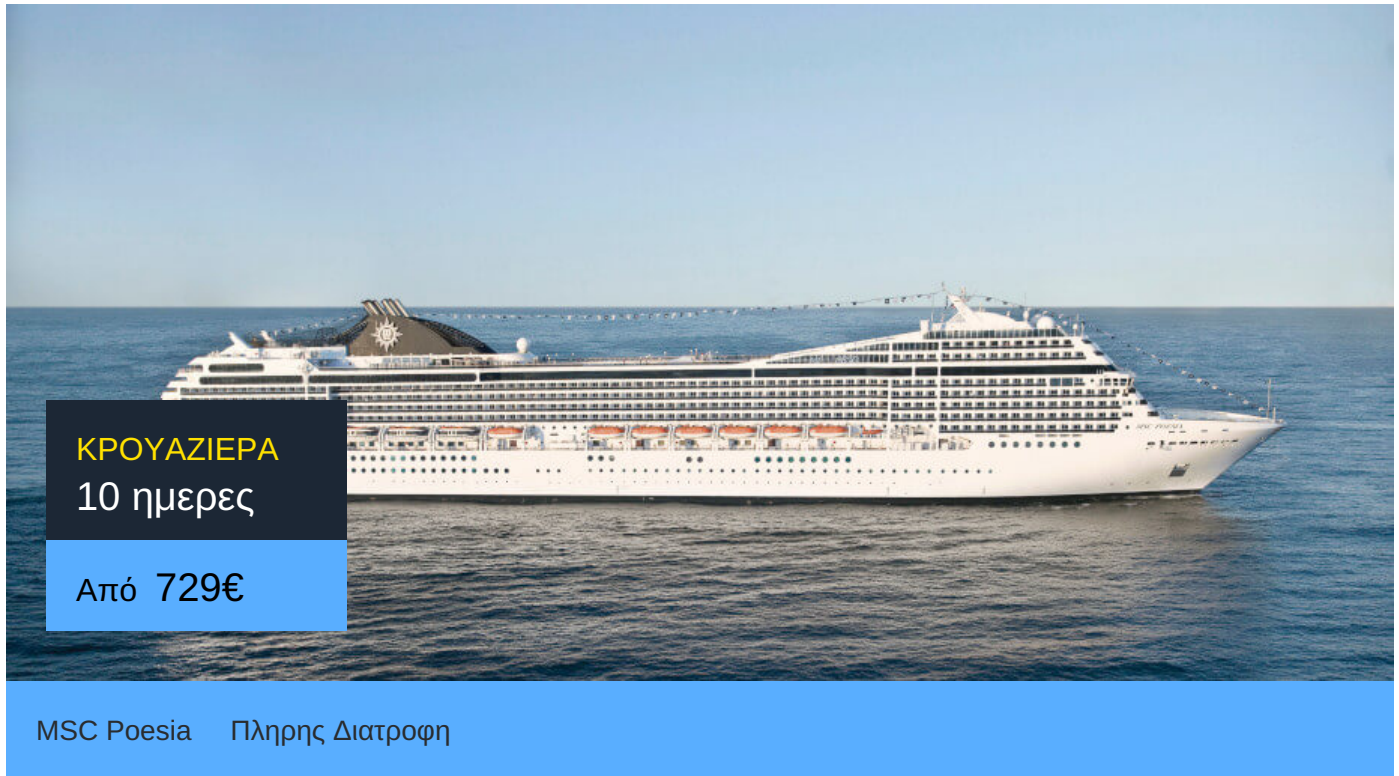

10ήμερη Κρουαζιέρα Miami, George Town, Ocho Rios, Oranjestad, Kralendijk, Puerto Plata, Miami

ΠΛΗΡΟΦΟΡΙΕΣ

ΗΜΕΡΑ	ΠΡΟΟΡΙΣΜΟΣ	ΑΦΙΞΗ	ΑΝΑΧΩΡΗΣΗ
Ημέρα 1	Μαϊάμι	-	17:00
Ημέρα 2	Εν πλω	N/:/A	N/:/A
Ημέρα 3	Τζορτζτάουν - Νήσοι Κέιμαν	08:00	18:00
Ημέρα 4	Ότσος Ρίος	08:00	18:00
Ημέρα 5	Εν πλω	N/:/A	N/:/A
Ημέρα 6	Ορανισταντ	08:00	18:00
Ημέρα 7	Κραλεντάικ	08:00	18:00
Ημέρα 8	Εν πλω	N/:/A	N/:/A
Ημέρα 9	Πουέρτο Πλάτα - Δομινικανή Δημοκρατία	08:00	17:00
Ημέρα 10	Εν πλω	N/:/A	N/:/A
Ημέρα 11	Μαϊάμι	07:00	-

MSC Poesia

Το κρουαζιερόπλοιο MSC Poesia είναι μια ωδή στην ποίηση και στην ομορφιά. Αυτό το κρουαζιερόπλοιο συνδυάζει παραδοσιακή και σύγχρονη αρχιτεκτονική.

Οι κρουαζιέρες στο MSC Poesia είναι ένα υπερθέαμα. Θα βρεις το Zen Garden, έναν πανέμορφο κήπο μέσα στο κρουαζιερόπλοιο κι ένα εντυπωσιακό foyer. Θα γευτείς ιαπωνική κουζίνα στο εξωτικό Kaito Sushi Bar, με ζωγραφιές με γκέισες να σε κοιτάνε και σε ταξιδεύουν στην Άπω Ανατολή. Θα έχεις την ευκαιρία να φας και σε gourmet εστιατόρια. Θα πιείς εκλεκτά κρασιά στο Grappolo D' Oro και κοκτέιλ στο Mojito cocktail bar. Θα χαλαρώσεις στο βραβευμένο MSC Aurea Spa χάρη στο steam room, στη sauna και στα χαλαρωτικά μασάζ. Θα κάνεις πολλή γυμναστική εν πλω, θα παίξεις μπάσκετ ή tennis και θα ασκηθείς στο πλήρως εξοπλισμένο γυμναστήριο. Τα παιδιά θα διασκεδάσουν πολύ στην Stone Age and Dinosaur Play Area, θα παίξουν video games και θα κάνουν τα δικά τους παιδικά πάρτι στην DJ Disco. Μην ξεχάσεις να βουτήξεις στις τεράστιες πισίνες του κρουαζιερόπλοιου MSC Poesia και να πας στις κινηματογραφικές προβολές που γίνονται δίπλα στην πισίνα!