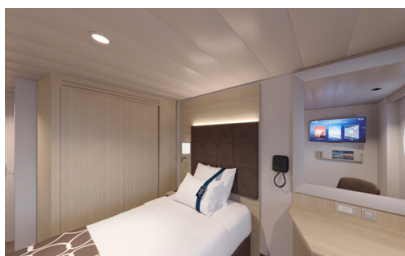

### Εσωτερική Bella Guaranteed - IB

Η Εσωτερική Καμπίνα Bella Guarantee IB, έχει χωρητικότητα περίπου 10 τ.μ. και περιλαμβάνει δύο μονά κρεβάτια τα οποία κατόπιν αιτήματος μπορούν να μετατραπούν σε ένα διπλό. Επιπλέον περιλαμβάνει αναπαυτική πολυθρόνα, ευρύχωρη ντουλάπα, μπάνιο με ντουζιέρα, στεγνωτήρα μαλλιών, τηλεόραση, τηλέφωνο, Wi-Fi με χρέωση, μίνι μπαρ, χρηματοκιβώτιο και κλιματισμό.

**Εξωτερική Bella Guaranteed - OB**  
Η Εξωτερική Καμπίνα Bella Guarantee OB, έχει χωρητικότητα 12-25 τ.μ. και περιλαμβάνει δύο μονά κρεβάτια τα οποία κατόπιν αιτήματος μπορούν να μετατραπούν σε ένα διπλό. Επιπλέον περιλαμβάνει αναπαυτική πολυθρόνα, ευρύχωρη ντουλάπα, μπάνιο με ντουζιέρα, στεγνωτήρα μαλλιών, τηλεόραση, τηλέφωνο, Wi-Fi με χρέωση, μίνι μπαρ, χρηματοκιβώτιο και κλιματισμό.