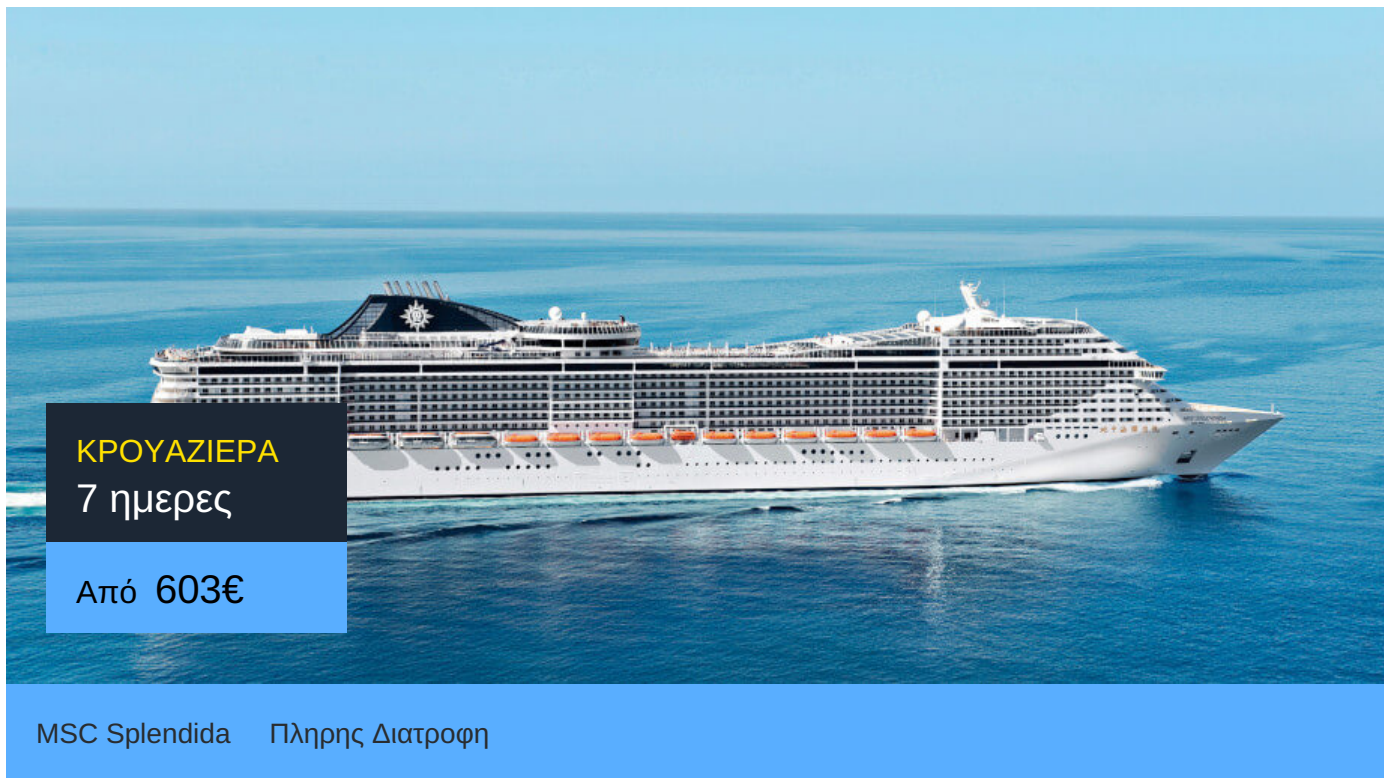

7ήμερη Κρουαζιέρα Ιταλία, Μάλτα, Ισπανία, Γαλλία

ΠΛΗΡΟΦΟΡΙΕΣ