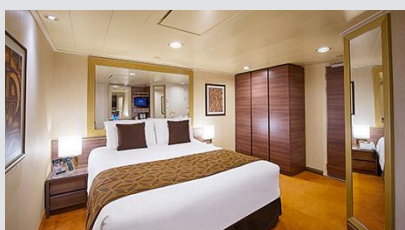

Εσωτερική Fantastica - IR2

Η Εσωτερική Deluxe Fantastica IR1, βρίσκεται στο 11ο – 13ο κατάστρωμα, έχει χωρητικότητα 16 τ.μ. και περιλαμβάνει δύο μονά κρεβάτια τα οποία κατόπιν αιτήματος μπορούν να μετατραπούν σε ένα διπλό. Επιπλέον περιλαμβάνει ευρύχωρη ντουλάπα, αναπαυτική πολυθρόνα, μπάνιο με ντουζιέρα, νιπτήρα, στεγνωτήρα μαλλιών, τηλεόραση, τηλέφωνο, Wi-Fi με χρέωση, μίνι μπαρ, χρηματοκιβώτιο και κλιματισμό.