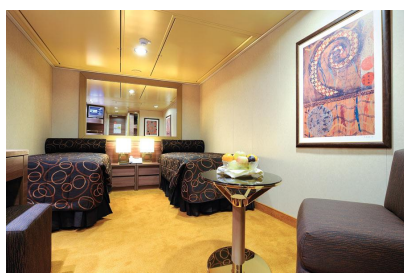

# MSC Fantasia

Το πιο εντυπωσιακό χαρακτηριστικό του κρουαζιερόπλοιου MSC Fantasia, που χωράει 4.363 επιβάτες, είναι η πέτρινη ριάτζα που μας ταξιδεύει στην πάντα γοητευτική Ιταλία, χάρη και στο Espresso Bar που σερβίρει ιταλικές συνταγές και παγωτό. Εντός του κρουαζιερόπλοιου δε λείπουν οι γευστικές περιηγήσεις στο Red Velvet με τους λαμπερούς του πολυελαίους ή και στο El Sombrero με τις μεξικάνικες συνταγές του. Στα 18 καταστρώματα του κρουαζιερόπλοιου MSC Fantasia υπάρχουν το Monte Carlo Casino, το piano bar, jazz bar και Sports bar ενώ ξεχωρίζει η φουτουριστική αισθητική του θεάτρου που θυμίζει Broadway. Ακόμα, μπορείς να χαλαρώσεις στο εξωτικό MSC Aurea Spa, να παίξεις tennis ή basket ή golf και να βουτήξεις στο Aqua Park Pool Complex.

### Εσωτερική Bella Guaranteed - IB

Η Εσωτερική Καμπίνα Bella Guarantee IB, βρίσκεται στο 5ο – 13ο κατάστρωμα, έχει χωρητικότητα περίπου 17 τ.μ. και περιλαμβάνει δύο μονά κρεβάτια ή ένα διπλό κατόπιν αιτήματος. Επιπλέον περιλαμβάνει, αναπαυτική πολυθρόνα, ευρύχωρη ντουλάπα, μπάνιο με ντουζιέρα, στεγνωτήρα μαλλιών, τηλεόραση, τηλέφωνο, Wi-Fi με χρέωση, μίνι μπαρ, χρηματοκιβώτιο και κλιματισμό.