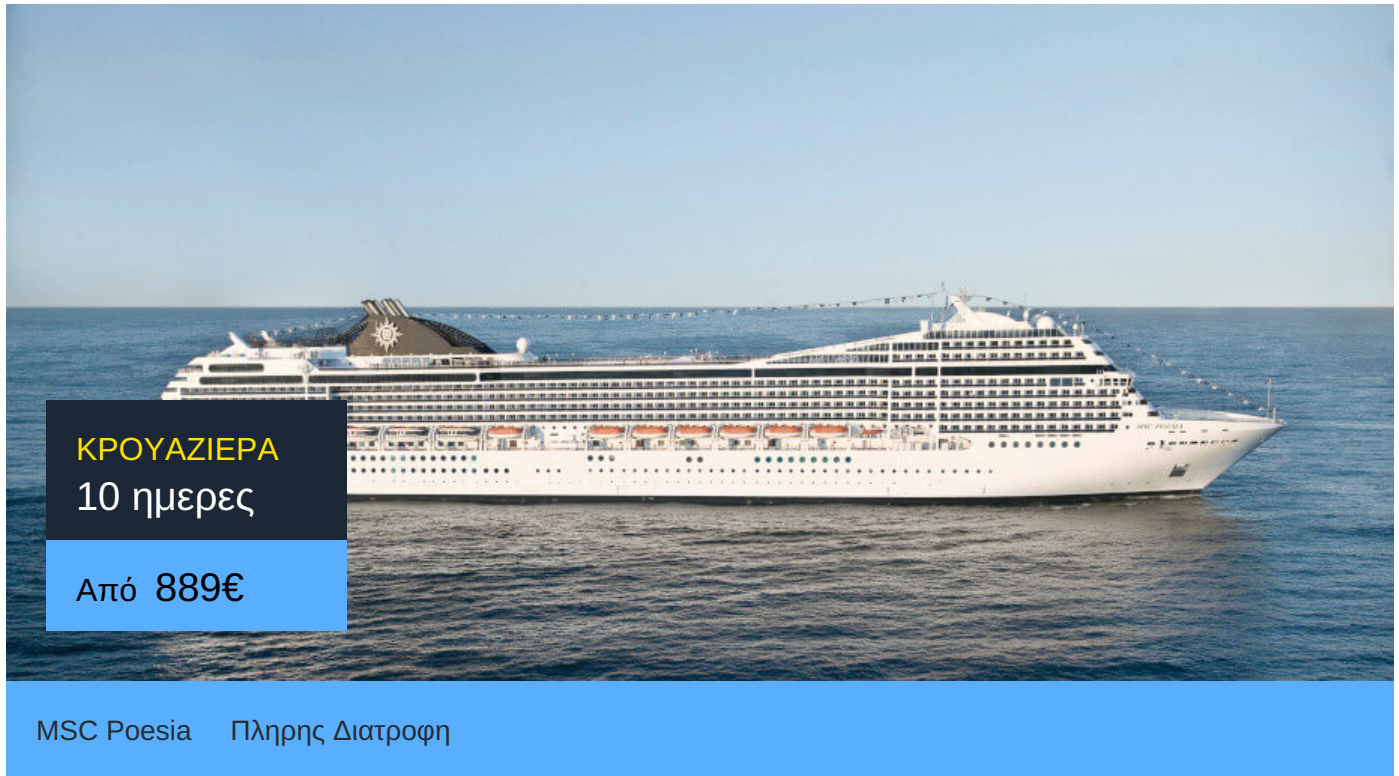

10ήμερη Κρουαζιέρα Miami, Charlotte Amalie, Basseterre, Philipsburg, St John s, San Juan, Puerto Plata, Miami

ΠΛΗΡΟΦΟΡΙΕΣ

ΗΜΕΡΑ	ΠΡΟΟΡΙΣΜΟΣ	ΑΦΙΞΗ	ΑΝΑΧΩΡΗΣΗ
Ημέρα 1	Μαϊάμι	-	17:00
Ημέρα 2	Εν πλω	N/:/A	N/:/A
Ημέρα 3	Εν πλω	N/:/A	N/:/A
Ημέρα 4	Σάρλοτ Αμάλι	08:00	18:00
Ημέρα 5	Μπαστέρ	08:00	18:00
Ημέρα 6	Φίλιπσμπουργκ, Άγιος Μαρτίνος	08:00	18:00
Ημέρα 7	Άγιος Ιωάννης	08:00	17:00
Ημέρα 8	Σαν Χουάν - Πουέρτο Ρίκο	08:00	17:00
Ημέρα 9	Πουέρτο Πλάτα - Δομινικανή Δημοκρατία	09:00	18:00
Ημέρα 10	Εν πλω	N/:/A	N/:/A
Ημέρα 11	Μαϊάμι	07:00	-

MSC Poesia

Το κρουαζιερόπλοιο MSC Poesia είναι μια ωδή στην ποίηση και στην ομορφιά. Αυτό το κρουαζιερόπλοιο συνδυάζει παραδοσιακή και σύγχρονη αρχιτεκτονική.

Οι κρουαζιέρες στο MSC Poesia είναι ένα υπερθέαμα. Θα βρεις το Zen Garden, έναν πανέμορφο κήπο μέσα στο κρουαζιερόπλοιο κι ένα εντυπωσιακό foyer. Θα γευτείς ιαπωνική κουζίνα στο εξωτικό Kaito Sushi Bar, με ζωγραφιές με γκέισες να σε κοιτάνε και σε ταξιδεύουν στην Άπω Ανατολή. Θα έχεις την ευκαιρία να φας και σε gourmet εστιατόρια. Θα πιείς εκλεκτά κρασιά στο Grappolo D' Oro και κοκτέιλ στο Mojito cocktail bar. Θα χαλαρώσεις στο βραβευμένο MSC Aurea Spa χάρη στο steam room, στη sauna και στα χαλαρωτικά μασάζ. Θα κάνεις πολλή γυμναστική εν πλω, θα παίξεις μπάσκετ ή tennis και θα ασκηθείς στο πλήρως εξοπλισμένο γυμναστήριο. Τα παιδιά θα διασκεδάσουν πολύ στην Stone Age and Dinosaur Play Area, θα παίξουν video games και θα κάνουν τα δικά τους παιδικά πάρτι στην DJ Disco. Μην ξεχάσεις να βουτήξεις στις τεράστιες πισίνες του κρουαζιερόπλοιου MSC Poesia και να πας στις κινηματογραφικές προβολές που γίνονται δίπλα στην πισίνα!