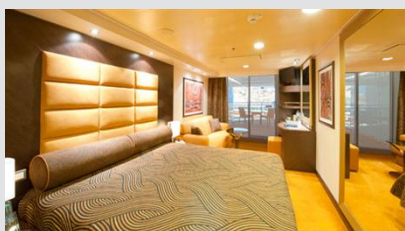

Μπαλκόνι Aurea - BA
Η Καμπίνα με Μπαλκόνι Aurea BA, βρίσκεται στο 11ο – 13ο κατάστρωμα, έχει χωρητικότητα 19 τ.μ. και περιλαμβάνει μπαλκόνι περίπου 4 τ.μ. δύο μονά κρεβάτια τα οποία κατόπιν αιτήματος μπορούν να μετατραπούν σε ένα διπλό. Επιπλέον περιλαμβάνει ευρύχωρη ντουλάπα, καθιστικό με καναπέ, μπάνιο με ντουζιέρα ή μπανιέρα, στεγνωτήρα μαλλιών, τηλεόραση, τηλέφωνο, Wi-Fi με χρέωση, μίνι μπαρ, χρηματοκιβώτιο, κλιματισμό και μπαλκόνι.