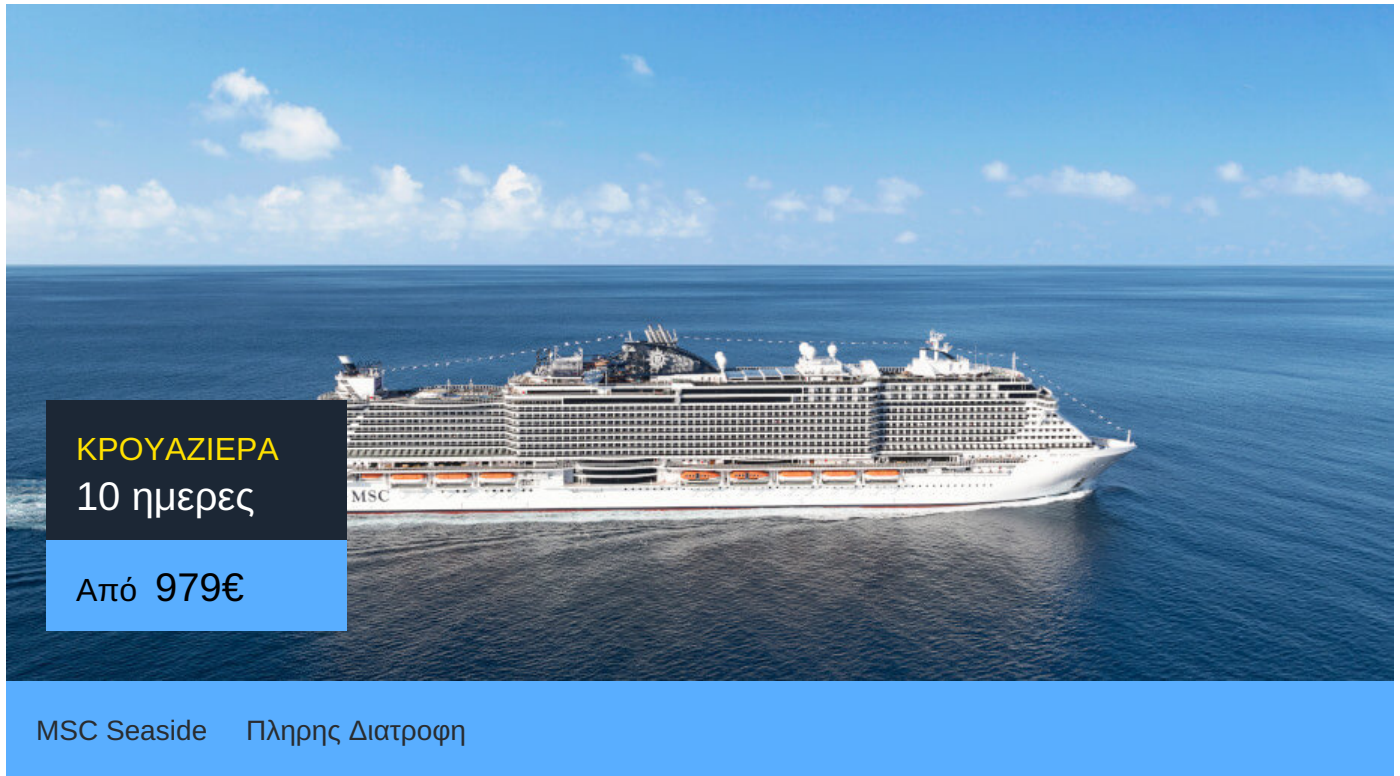

10ήμερη Κρουαζιέρα Miami, Nassau, Ocean Cay, Miami, Ocean Cay,
San Juan, Puerto Plata, Miami

ΠΛΗΡΟΦΟΡΙΕΣ

ΗΜΕΡΑ	ΠΡΟΟΡΙΣΜΟΣ	ΑΦΙΞΗ	ΑΝΑΧΩΡΗΣΗ
Ημέρα 1	Μαϊάμι	-	16:00
Ημέρα 2	Νασσάου - Μπαχάμες	08:00	18:00
Ημέρα 3	Όσιαν Κέι (Ιδιωτικό νησί της msc cruises)	08:00	18:00
Ημέρα 4	Μαϊάμι	07:00	16:00
Ημέρα 5	Όσιαν Κέι (Ιδιωτικό νησί της msc cruises)	08:00	18:00
Ημέρα 6	Εν πλω	N/:/A	N/:/A
Ημέρα 7	Εν πλω	N/:/A	N/:/A
Ημέρα 8	Σαν Χουάν - Πουέρτο Ρίκο	08:00	17:00
Ημέρα 9	Πουέρτο Πλάτα - Δομινικανή Δημοκρατία	09:00	17:00
Ημέρα 10	Εν πλω	N/:/A	N/:/A
Ημέρα 11	Μαϊάμι	07:00	-

- Ό,τι δεν αναφέρεται ρητά στα περιλαμβανόμενα

MSC Seaside

Το κρουαζιερόπλοιο MSC Seaside θα αλλάξει μια για πάντα τις κρουαζιέρες σου!

Το νέο κρουαζιερόπλοιο της MSC Cruises θα σε φέρει πιο κοντά στη θάλασσα από ποτέ! Την έχεις κοντά σου χάρη στα γυάλινα πατώματα του κρουαζιερόπλοιου. Στο κατάστρωμα 8 θα βρεις πολλά εστιατόρια και bar όπου θα μπορείς να φας και να πιείς με θέα τη θάλασσα. Οι δυο μεγάλες πισίνες του, οι Miami Beach Pool κι η South Beach Pool διαθέτουν πανοραμική θέα και σου επιτρέπουν ακόμα και να κάνεις ηλιοθεραπεία μέσα στο νερό χάρη στα στρώματα που βρίσκονται εν πλω. Το φαγητό είναι μια εξίσου πλούσια εμπειρία μέσα στο κρουαζιερόπλοιο θα βρεις 10 εστιατόρια, σαν το Ocean Grey με θαλασσινά και το Biscayne Bay Restaurant & Buffet σχεδιασμένο ειδικά για παιδιά. Θα βρεις μέχρι και γαλλικό bistrot, το Bistrot La Boheme. Θα χαλαρώσεις στις άνετες καμπίνες που συνδυάζουν στυλ και άνεση, θα παίξεις στο Forest Aquadventure Club με τις δυο τεράστιες νεροτσουλήθρες του και θα απολαύσεις θεατρικές παραστάσεις στο Metropolitan Theatre ενώ θα παίξεις ακόμα και μπόουλινγκ!