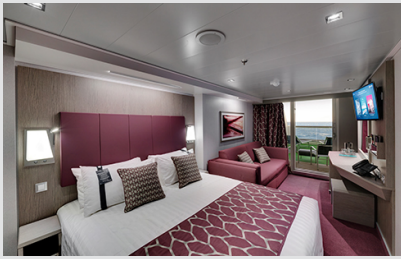

Σουίτα Premium Aurea κατάστρωμα 9-15 - SL1

Η Σουίτα Premium Aurea SL1, βρίσκεται στο 9ο - 15ο κατάστρωμα, έχει χωρητικότητα 26-32 τ.μ. και περιλαμβάνει μπαλκόνι χωρητικότητας 3-14 τ.μ., δύο μονά κρεβάτια τα οποία κατόπιν αιτήματος μπορούν να μετατραπούν σε ένα διπλό. Επιπλέον περιλαμβάνει ευρύχωρη ντουλάπα, καθιστικό με καναπέ, μπάνιο με ντουζιέρα ή μπανιέρα, νιπτήρα, στεγνωτήρα μαλλιών, τηλεόραση, τηλέφωνο, Wi-Fi με χρέωση, μίνι μπαρ, χρηματοκιβώτιο, κλιματισμό και μπαλκόνι.