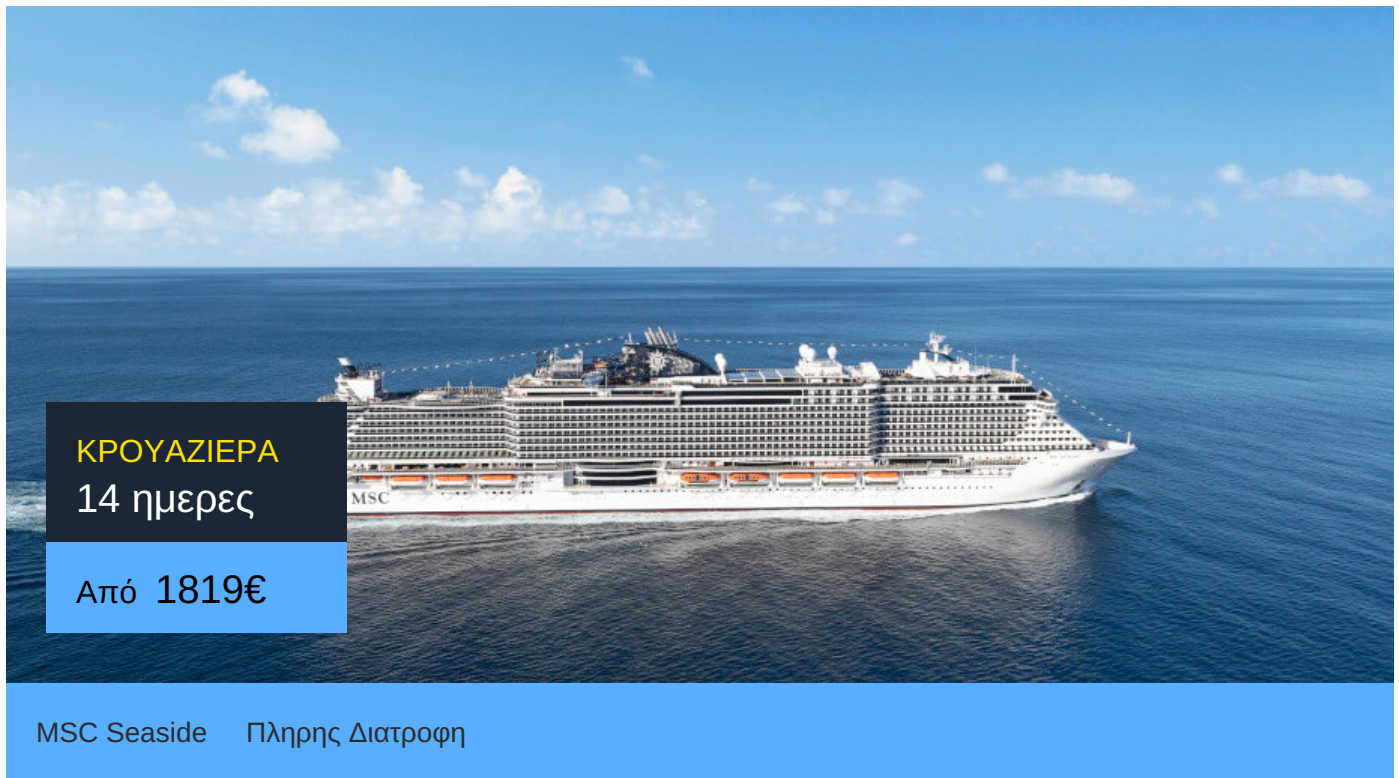

14ήμερη Κρουαζιέρα Miami, Ocean Cay, San Juan, Puerto Plata,  
Miami, Ocean Cay, Falmouth, George Town, Cozumel, Miami

ΠΛΗΡΟΦΟΡΙΕΣ

ΗΜΕΡΑ	ΠΡΟΟΡΙΣΜΟΣ	ΑΦΙΞΗ	ΑΝΑΧΩΡΗΣΗ
Ημέρα 1	Μαϊάμι	-	16:00
Ημέρα 2	Όσιαν Κέι (Ιδιωτικό νησί της msc cruises)	08:00	18:00
Ημέρα 3	Εν πλω	N/:A	N/:A
Ημέρα 4	Εν πλω	N/:A	N/:A
Ημέρα 5	Σαν Χουάν - Πουέρτο Ρίκο	08:00	17:00
Ημέρα 6	Πουέρτο Πλάτα - Δομινικανή Δημοκρατία	09:00	17:00
Ημέρα 7	Εν πλω	N/:A	N/:A
Ημέρα 8	Μαϊάμι	07:00	16:00
Ημέρα 9	Όσιαν Κέι (Ιδιωτικό νησί της msc cruises)	08:00	18:00
Ημέρα 10	Εν πλω	N/:A	N/:A
Ημέρα 11	Φάλμουθ - Τζαμάικα	11:00	19:00
Ημέρα 12	Τζορτζτάουν - Νήσοι Κέιμαν	08:00	16:00
Ημέρα 13	Κοζουμέλ-Μεξικό	11:00	20:00
Ημέρα 14	Εν πλω	N/:A	N/:A
Ημέρα 15	Μαϊάμι	07:00	-

# MSC Seaside

Το κρουαζιερόπλοιο MSC Seaside θα αλλάξει μια για πάντα τις κρουαζιέρες σου!

Το νέο κρουαζιερόπλοιο της MSC Cruises θα σε φέρει πιο κοντά στη θάλασσα από ποτέ! Την έχεις κοντά σου χάρη στα γυάλινα πατώματα του κρουαζιερόπλοιου. Στο κατάστρωμα 8 θα βρεις πολλά εστιατόρια και bar όπου θα μπορείς να φας και να πιείς με θέα τη θάλασσα. Οι δυο μεγάλες πισίνες του, οι Miami Beach Pool κι η South Beach Pool διαθέτουν πανοραμική θέα και σου επιτρέπουν ακόμα και να κάνεις ηλιοθεραπεία μέσα στο νερό χάρη στα στρώματα που βρίσκονται εν πλω. Το φαγητό είναι μια εξίσου πλούσια εμπειρία μέσα στο κρουαζιερόπλοιο θα βρεις 10 εστιατόρια, σαν το Ocean Grey με θαλασσινά και το Biscayne Bay Restaurant & Buffet σχεδιασμένο ειδικά για παιδιά. Θα βρεις μέχρι και γαλλικό bistrot, το Bistrot La Boheme. Θα χαλαρώσεις στις άνετες καμπίνες που συνδυάζουν στυλ και άνεση, θα παίξεις στο Forest Aquadventure Club με τις δυο τεράστιες νεροτσουλήθρες του και θα απολαύσεις θεατρικές παραστάσεις στο Metropolitan Theatre ενώ θα παίξεις ακόμα και μπόουλινγκ!