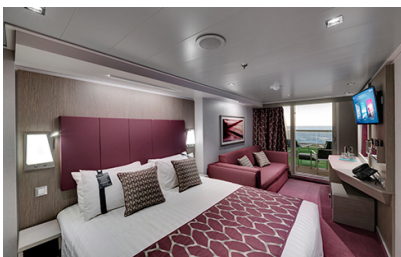

Σουίτα Εσωτερική MSC Yacht Club κατάστρωμα 16-18 - YIN

Η Εσωτερική Yacht Club Σουίτα YIN, βρίσκεται στο 16ο - 18ο κατάστρωμα, έχει χωρητικότητα 21 τ.μ. και περιλαμβάνει δύο μονά κρεβάτια τα οποία κατόπιν αιτήματος μπορούν να μετατραπούν σε ένα διπλό. Επιπλέον περιλαμβάνει ευρύχωρη ντουλάπα, καθιστικό με καναπέ, μπάνιο με ντουζιέρα ή μπανιέρα, νιπτήρα, στεγνωτήρα μαλλιών, τηλεόραση, τηλέφωνο, Wi-Fi, μίνι μπαρ, χρηματοκιβώτιο και κλιματισμό.