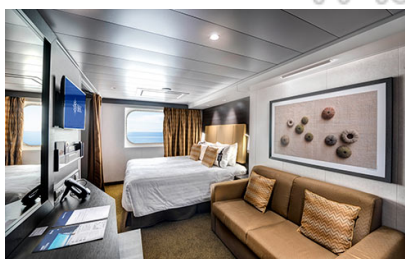

Εξωτερική Deluxe Fantastica κατάστρωμα 5 - OR1

Η Εξωτερική Deluxe Fantastica OR1, βρίσκεται στο 5ο κατάστρωμα, έχει χωρητικότητα 16 τ.μ. και περιλαμβάνει δύο μονά κρεβάτια τα οποία κατόπιν αιτήματος μπορούν να μετατραπούν σε ένα διπλό. Επιπλέον περιλαμβάνει ευρύχωρη ντουλάπα, αναπαυτική πολυθρόνα, μπάνιο με ντουζιέρα, στεγνωτήρα μαλλιών, τηλεόραση, Wi-Fi με χρέωση, τηλέφωνο, μίνι μπαρ, χρηματοκιβώτιο, κλιματισμό και παράθυρο με θέα στη θάλασσα.