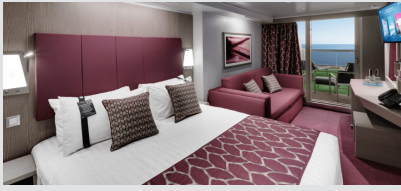

ΜΠΑΛΚΟΝΙ DELUXE FANTASTICA ΚΑΤΑΣΤΡΩΜΑ 11-12 - BR2

Η Καμπίνα με μπαλκόνι Deluxe Fantastica BR2, βρίσκεται στο 11ο - 12ο κατάστρωμα, έχει χωρητικότητα περίπου 16-17 τ.μ. και περιλαμβάνει μπαλκόνι περίπου 5-6 τ.μ., δύο μονά κρεβάτια τα οποία κατόπιν αιτήματος μπορούν να μετατραπούν σε ένα διπλό. Επιπλέον περιλαμβάνει ευρύχωρη ντουλάπα, μπάνιο με ντουζιέρα ή μπανιέρα, νιπτήρα, καθιστικό με καναπέ, στεγνωτήρα μαλλιών, τηλεόραση, τηλέφωνο, Wi-Fi με χρέωση, μίνι μπαρ, χρηματοκιβώτιο και κλιματισμό.