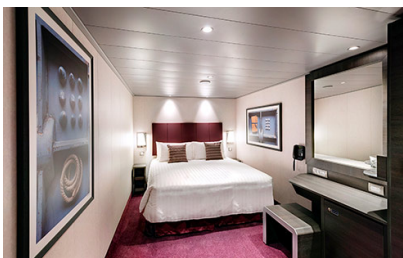

### Εσωτερική Bella Guaranteed - IB

Η Εσωτερική Καμπίνα Bella Guarantee IB, έχει χωρητικότητα 12-17 τ.μ. και περιλαμβάνει δύο μονά κρεβάτια τα οποία κατόπιν αιτήματος μπορούν να μετατραπούν σε ένα διπλό. Επιπλέον περιλαμβάνει αναπαυτική πολυθρόνα, ευρύχωρη ντουλάπα, μπάνιο με ντουζιέρα, στεγνωτήρα μαλλιών, τηλεόραση, τηλέφωνο, Wi-Fi με χρέωση, μίνι μπαρ, χρηματοκιβώτιο και κλιματισμό.