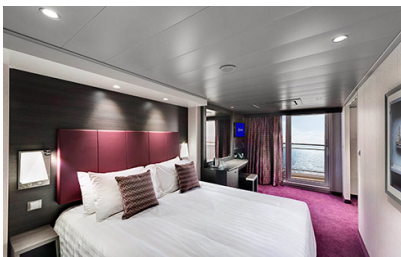

Μπαλκόνι Deluxe Fantastica Περιορισμένη θέα κατάστρωμα 8-14 - BP

Η Καμπίνα με μπαλκόνι Deluxe Fantastica BP, βρίσκεται στο 8ο – 14ο κατάστρωμα, έχει χωρητικότητα 17 τ.μ. και περιλαμβάνει μπαλκόνι περίπου 6 τ.μ., δύο μονά κρεβάτια τα οποία κατόπιν αιτήματος μπορούν να μετατραπούν σε ένα διπλό. Επιπλέον περιλαμβάνει ευρύχωρη ντουλάπα, καθιστικό με καναπέ, μπάνιο με ντουζιέρα, στεγνωτήρα μαλλιών, τηλεόραση, τηλέφωνο, Wi-Fi με χρέωση, μίνι μπαρ, χρηματοκιβώτιο, κλιματισμό και μπαλκόνι με περιορισμένη θέα.