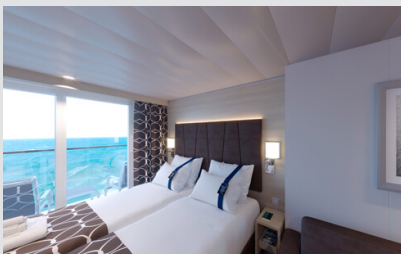

Μπαλκόνι Deluxe Fantastica (Promenade view)
κατάστρωμα 10-11 - PR1
Η Καμπίνα με εσωτερικό μπαλκόνι Deluxe Fantastica PR1, βρίσκεται στο 8ο - 10ο κατάστρωμα, έχει χωρητικότητα περίπου 17 τ.μ. και περιλαμβάνει μπαλκόνι περίπου 6-8 τ.μ., δύο μονά κρεβάτια τα οποία κατόπιν αιτήματος μπορούν να μετατραπούν σε ένα διπλό. Επιπλέον περιλαμβάνει ευρύχωρη ντουλάπα, μπάνιο με ντουζιέρα ή μπανιέρα, καθιστικό με καναπέ, στεγνωτήρα μαλλιών, τηλεόραση, τηλέφωνο, Wi-Fi με χρέωση, μίνι μπαρ, χρηματοκιβώτιο και κλιματισμό.