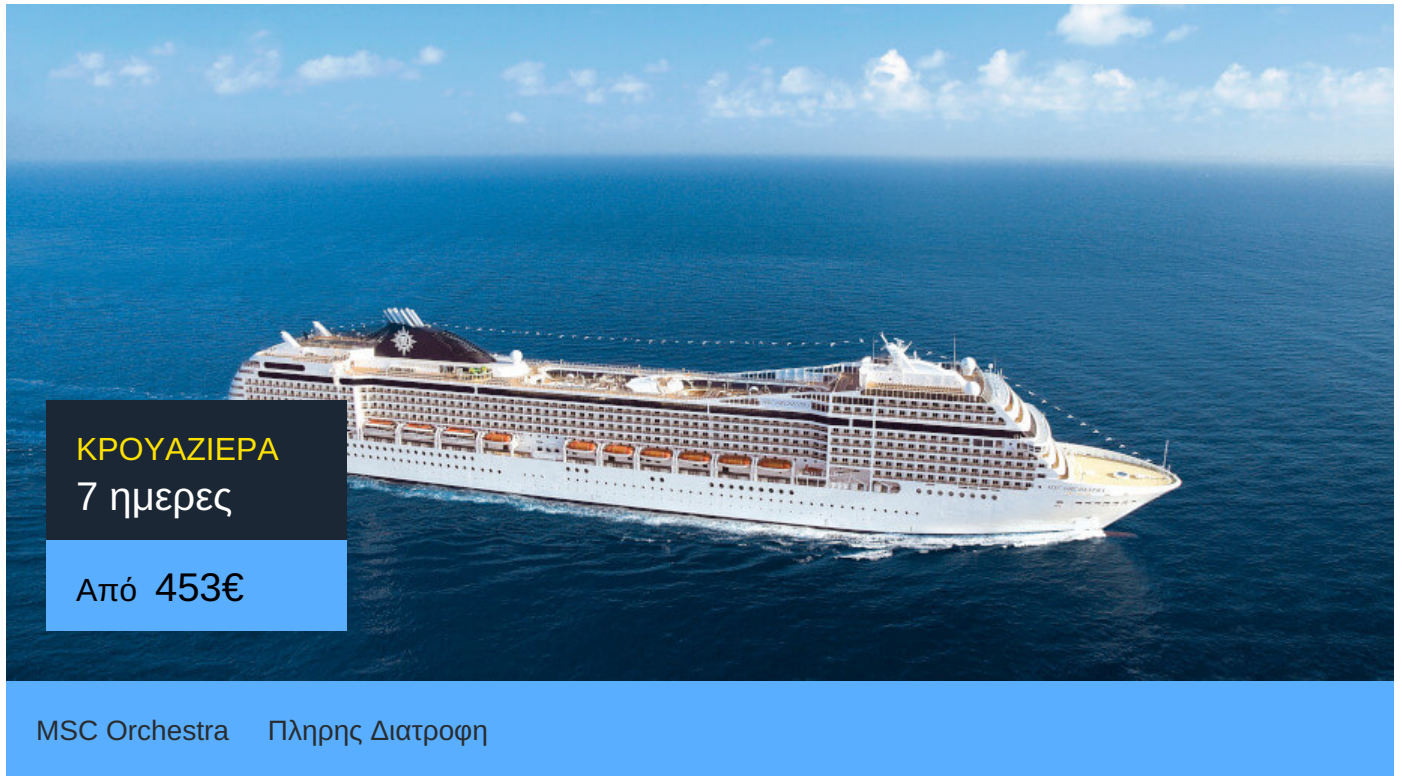

7ήμερη Κρουαζιέρα Γενοα, Livorno, Civitavecchia, Valencia, Barcelona, Marseille, Γενοα

ΠΛΗΡΟΦΟΡΙΕΣ