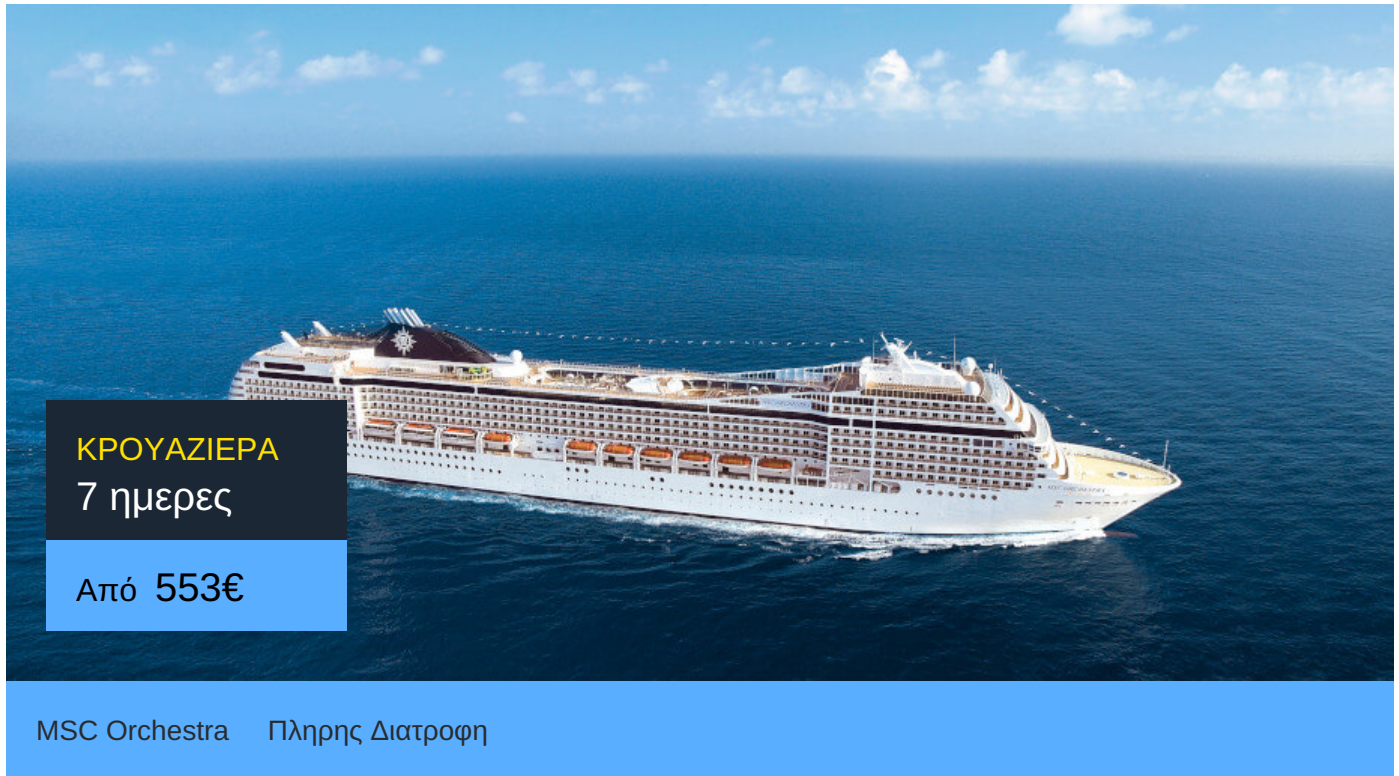

7ήμερη Κρουαζιέρα Genova, Marseille, Tarragona, Valencia, Livorno, Civitavecchia, Genova

ΠΛΗΡΟΦΟΡΙΕΣ