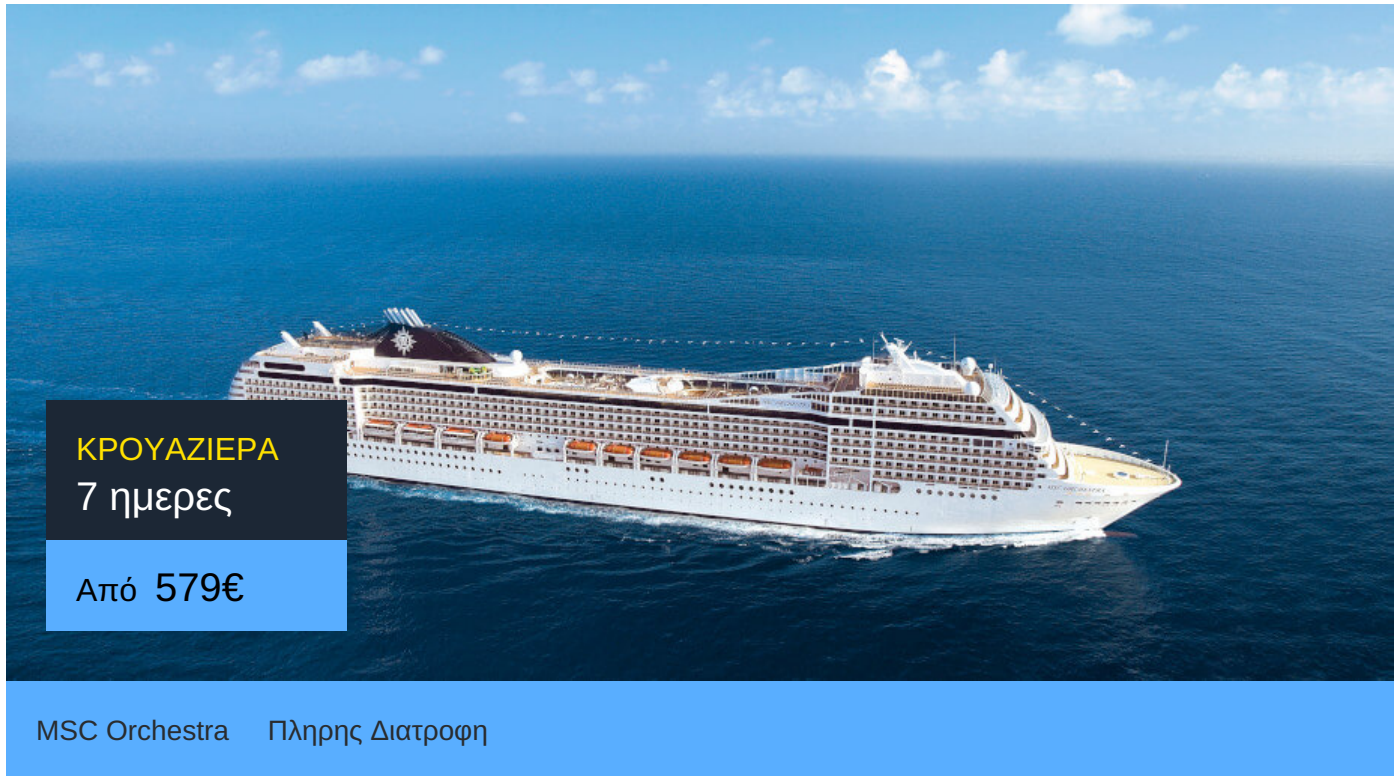

7ήμερη Κρουαζιέρα Genova, Marseille, Tarragona, Valencia, Livorno, Civitavecchia, Genova

ΠΛΗΡΟΦΟΡΙΕΣ