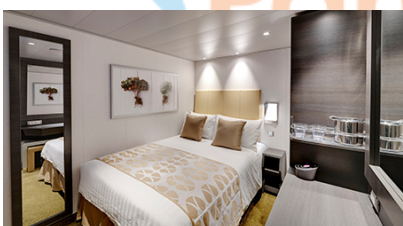

Εσωτερική Studio Fantastica κατάστρωμα 5-14 - IS
Η Εσωτερική Studio Fantastica IS, βρίσκεται στο 5ο – 14ο κατάστρωμα, έχει χωρητικότητα 10 τ.μ. και περιλαμβάνει δύο μονά κρεβάτια τα οποία κατόπιν αιτήματος μπορούν να μετατραπούν σε ένα διπλό. Επιπλέον περιλαμβάνει ευρύχωρη ντουλάπα, μπάνιο με ντουζιέρα, στεγνωτήρα μαλλιών, τηλεόραση, τηλέφωνο, Wi-Fi με χρέωση, μίνι μπαρ, χρηματοκιβώτιο και κλιματισμό.