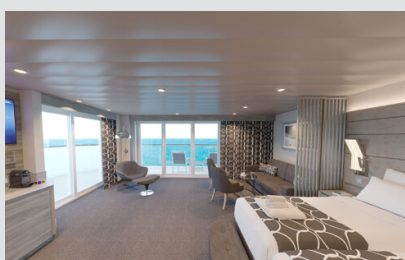

Σουίτα Junior Aurea κατάστρωμα 9 - SM

Η Σουίτα Junior Aurea SM, βρίσκεται στο 9ο κατάστρωμα, έχει χωρητικότητα περίπου 17 τ.μ. και περιλαμβάνει μπαλκόνι περίπου 13τ.μ., δύο μονά κρεβάτια τα οποία κατόπιν αιτήματος μπορούν να μετατραπούν σε ένα διπλό. Επιπλέον περιλαμβάνει ευρύχωρη ντουλάπα, μπάνιο με ντουζιέρα ή μπανιέρα, καθιστικό με καναπέ, στεγνωτήρα μαλλιών, τηλεόραση, τηλέφωνο, Wi-Fi με χρέωση, μίνι μπαρ, χρηματοκιβώτιο και κλιματισμό.