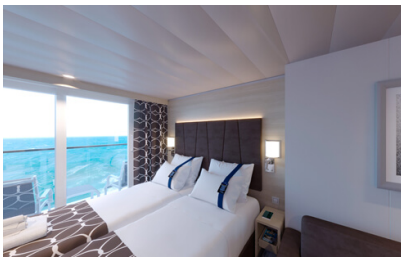

Μπαλκόνι Aurea κατάστρωμα 12-16 - BA
Η Καμπίνα με μπαλκόνι Deluxe Fantastica BR4, βρίσκεται στο 12ο - 16ο κατάστρωμα, έχει χωρητικότητα περίπου 17 τ.μ. και περιλαμβάνει μπαλκόνι περίπου 3 - 8τ.μ., δύο μονά κρεβάτια τα οποία κατόπιν αιτήματος μπορούν να μετατραπούν σε ένα διπλό. Επιπλέον περιλαμβάνει ευρύχωρη ντουλάπα, μπάνιο με ντουζιέρα ή μπανιέρα, καθιστικό με καναπέ, στεγνωτήρα μαλλιών, τηλεόραση, τηλέφωνο, Wi-Fi με χρέωση, μίνι μπαρ, χρηματοκιβώτιο και κλιματισμό.