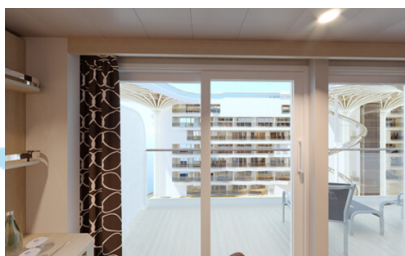

Σουίτα Premium Aurea (Promenade & Ocean view) κατάστρωμα 11 - SLP

Η Σουίτα Premium Aurea SLP, βρίσκεται στο 11ο κατάστρωμα, έχει χωρητικότητα περίπου 27 τ.μ. και περιλαμβάνει εσωτερικό μπαλκόνι περίπου 9τ.μ., δύο μονά κρεβάτια τα οποία κατόπιν αιτήματος μπορούν να μετατραπούν σε ένα διπλό. Επιπλέον περιλαμβάνει ευρύχωρη ντουλάπα, μπάνιο με ντουζιέρα ή μπανιέρα, καθιστικό με καναπέ, στεγνωτήρα μαλλιών, τηλεόραση, τηλέφωνο, Wi-Fi με χρέωση, μίνι μπαρ, χρηματοκιβώτιο και κλιματισμό.