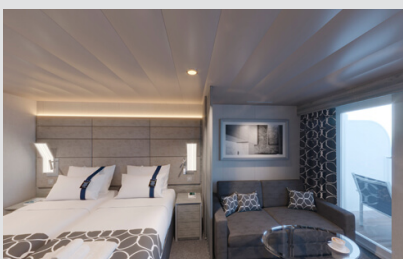

Σουίτα Deluxe MSC Yacht Club κατάστρωμα 15-21 - YC1

Η Σουίτα Deluxe Yacht Club YC1, βρίσκεται στο 15ο - 21ο κατάστρωμα, έχει χωρητικότητα περίπου 15 τ.μ. και περιλαμβάνει μπαλκόνι περίπου 5 τ.μ., δύο μονά κρεβάτια τα οποία κατόπιν αιτήματος μπορούν να μετατραπούν σε ένα διπλό. Επιπλέον περιλαμβάνει ευρύχωρη ντουλάπα, μπάνιο με ντουζιέρα ή μπανιέρα, καθιστικό με καναπέ, στεγνωτήρα μαλλιών, τηλεόραση, τηλέφωνο, Wi-Fi με χρέωση, μίνι μπαρ, χρηματοκιβώτιο και κλιματισμό.