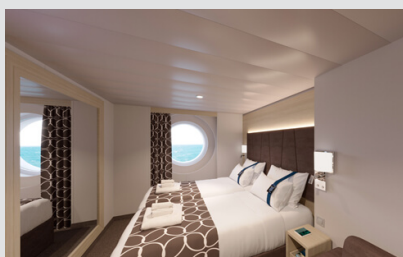

Εξωτερική Deluxe Fantastica κατάστρωμα 5-9 - OR1
Η Εξωτερική Deluxe Fantastica OR1, βρίσκεται στο 5ο - 9ο κατάστρωμα, έχει χωρητικότητα 15-16 τ.μ. και περιλαμβάνει δύο μονά κρεβάτια τα οποία κατόπιν αιτήματος μπορούν να μετατραπούν σε ένα διπλό. Επιπλέον περιλαμβάνει ευρύχωρη ντουλάπα, αναπαυτική πολυθρόνα, μπάνιο με ντουζιέρα, στεγνωτήρα μαλλιών, τηλεόραση, Wi-Fi με χρέωση, τηλέφωνο, μίνι μπαρ, χρηματοκιβώτιο, κλιματισμό και παράθυρο με θέα στη θάλασσα.