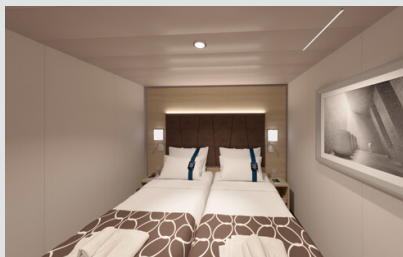

Εσωτερική Deluxe Fantastica κατάστρωμα 15-21 - IR2
Η Εσωτερική Deluxe Fantastica IR2, βρίσκεται στο 15ο – 21ο κατάστρωμα, έχει χωρητικότητα 15 τ.μ. και περιλαμβάνει δύο μονά κρεβάτια τα οποία κατόπιν αιτήματος μπορούν να μετατραπούν σε ένα διπλό. Επιπλέον περιλαμβάνει ευρύχωρη ντουλάπα, αναπαυτική πολυθρόνα, μπάνιο με ντουζιέρα, στεγνωτήρα μαλλιών, τηλεόραση, Wi-Fi με χρέωση, τηλέφωνο, μίνι μπαρ, χρηματοκιβώτιο και κλιματισμό.