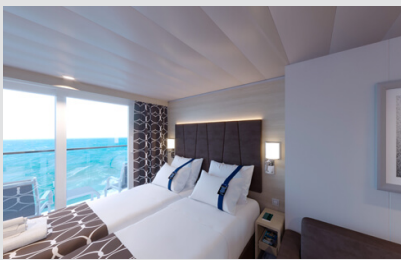

Μπαλκόνι Deluxe Fantastica κατάστρωμα 16 - BR4
Η Καμπίνα με μπαλκόνι Deluxe Fantastica BR4, βρίσκεται στο 16ο κατάστρωμα, έχει χωρητικότητα περίπου 17 τ.μ. και περιλαμβάνει μπαλκόνι περίπου 3τ.μ., δύο μονά κρεβάτια τα οποία κατόπιν αιτήματος μπορούν να μετατραπούν σε ένα διπλό. Επιπλέον περιλαμβάνει ευρύχωρη ντουλάπα, μπάνιο με ντουζιέρα ή μπανιέρα, καθιστικό με καναπέ, στεγνωτήρα μαλλιών, τηλεόραση, τηλέφωνο, Wi-Fi με χρέωση, μίνι μπαρ, χρηματοκιβώτιο και κλιματισμό.