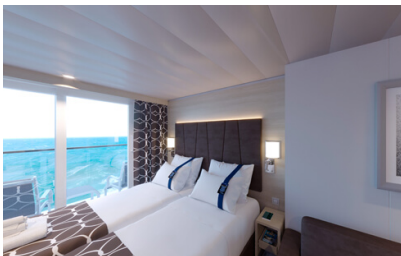

Μπαλκόνι Deluxe Fantastica (Promenade & Ocean view)

κατάστρωμα 9-15 - PV

Η Καμπίνα με μπαλκόνι Deluxe Fantastica PV, βρίσκεται στο 9ο - 15ο κατάστρωμα, έχει χωρητικότητα περίπου 16 τ.μ. και περιλαμβάνει μπαλκόνι περίπου 5 τ.μ., δύο μονά κρεβάτια τα οποία κατόπιν αιτήματος μπορούν να μετατραπούν σε ένα διπλό. Επιπλέον περιλαμβάνει ευρύχωρη ντουλάπα, μπάνιο με ντουζιέρα ή μπανιέρα, καθιστικό με καναπέ, στεγνωτήρα μαλλιών, τηλεόραση, τηλέφωνο, Wi-Fi με χρέωση, μίνι μπαρ, χρηματοκιβώτιο και κλιματισμό.