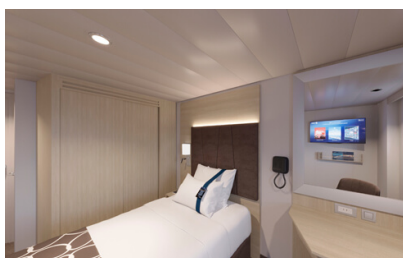

Εξωτερική Studio Fantastica κατάστρωμα 5-14 - OS
Η Εξωτερική Studio Fantastica OS, βρίσκεται στο 5ο - 14ο κατάστρωμα, έχει χωρητικότητα 12 τ.μ. και περιλαμβάνει δύο μονά κρεβάτια τα οποία κατόπιν αιτήματος μπορούν να μετατραπούν σε ένα διπλό. Επιπλέον περιλαμβάνει ευρύχωρη ντουλάπα, μπάνιο με ντουζιέρα, στεγνωτήρα μαλλιών, τηλεόραση, τηλέφωνο, Wi-Fi με χρέωση, μίνι μπαρ, χρηματοκιβώτιο και κλιματισμό.